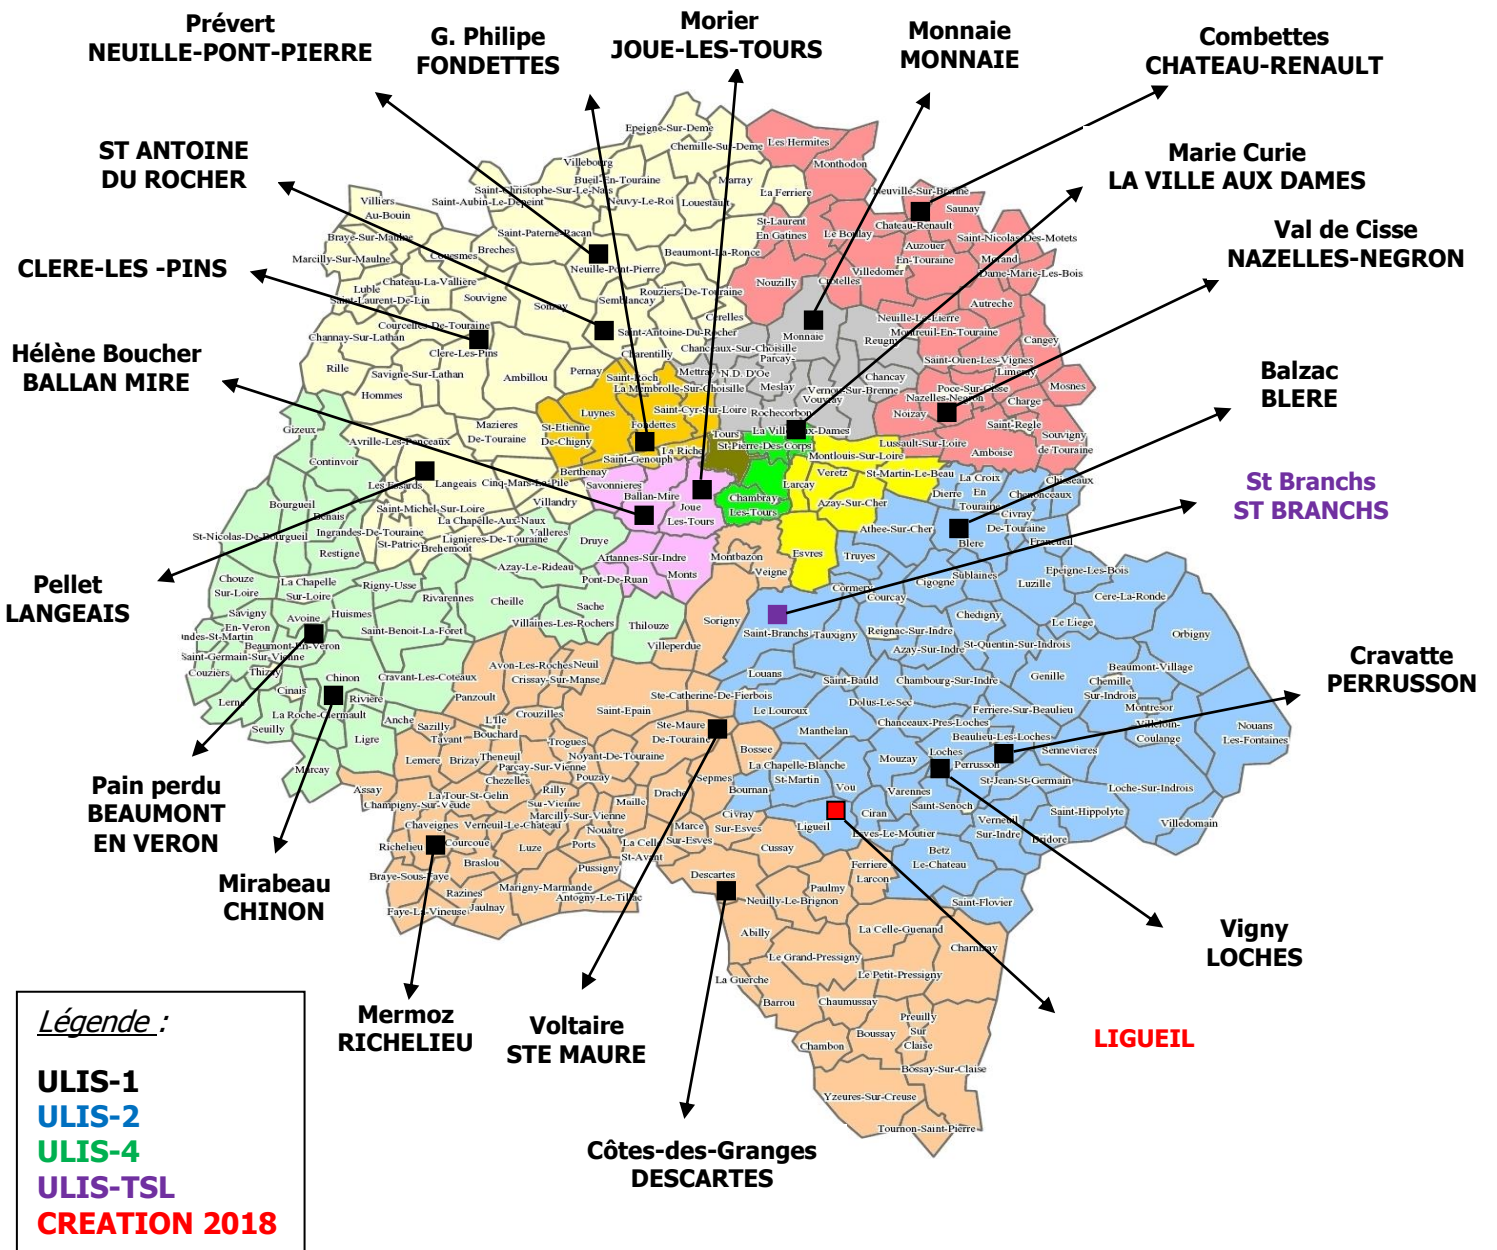

Carte des ULIS « écoles » en Indre-et-Loire – 2018-2019

Unités Localisées pour l'Inclusion Scolaire

AGGLOMERATION :

<u>Tours Centre</u>	<u>Tours Nord</u>	<u>Tours Sud</u>	<u>Joué-lès-Tours</u>	<u>St Avertin</u>	<u>St Cyr/Loire</u>
<input type="checkbox"/> Mirabeau	<input type="checkbox"/> Péguy	<input type="checkbox"/> Curie	<input type="checkbox"/> Mignonne	<input type="checkbox"/> Brûlon-Plantin (TSL)	<input type="checkbox"/> Engerand (TFM)
<input type="checkbox"/> Diderot-Pascal	<input type="checkbox"/> St Exupéry	<input type="checkbox"/> Giraudoux	<input type="checkbox"/> Rotière		
<input type="checkbox"/> Sand		<input type="checkbox"/> Raspail (TFA)	<input type="checkbox"/> Morier	<u>St Pierre des Corps</u>	<input type="checkbox"/> Perigourd (TSL)
<input type="checkbox"/> Ste Marguerite (privée)		<input type="checkbox"/> Moulin		<input type="checkbox"/> Marceau-PLC	
				<input type="checkbox"/> Racault-Montlouis/Loire	

TOTAL : 37 ULIS « écoles »