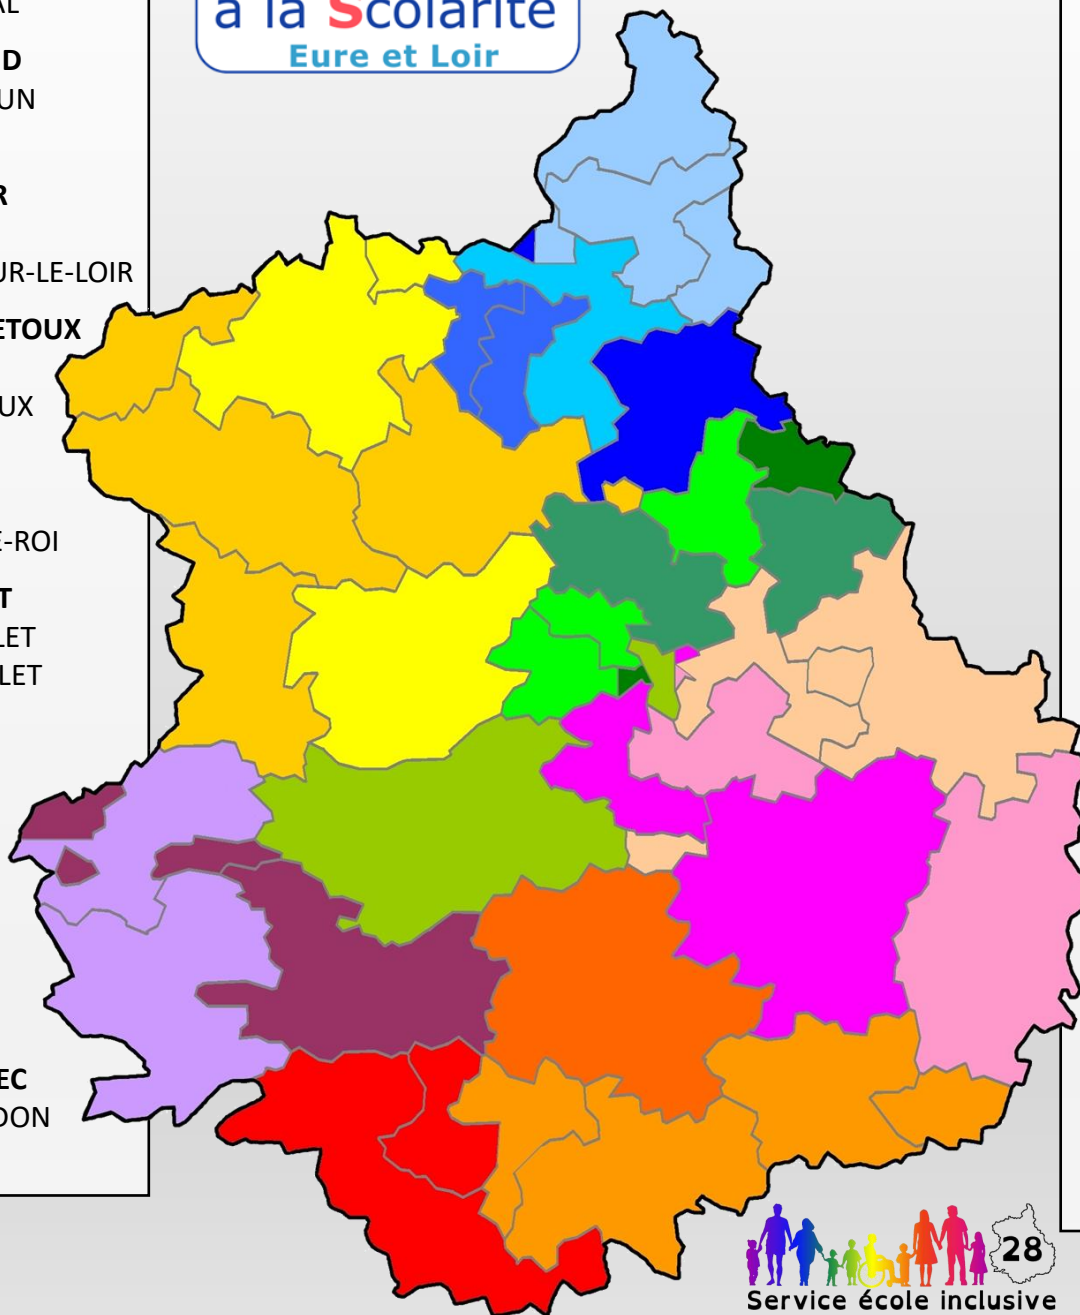

PAS

Pôle d'**A**ppui
à la **S**colarité
Eure et Loir

Année scolaire 2025-2026

Sectorisation des P.A.S.

Année scolaire 2025/2026

Pôle d'Appui
à la Scolarité
Eure et Loir

-  **Secteur 1 : Julie BARBIER**
COL. A. Sidoisne BONNEVAL
-  **Secteur 2 : David COULAND**
COL. A. France CHATEAUDUN
COL. T. Divi CHATEAUDUN
-  **Secteur 3 : Tristan VASSOR**
COL. E. Zola CHATEAUDUN
COL. F. Rabelais CLOYES-SUR-LE-LOIR
-  **Secteur 4 : Magali CHARLETOUX**
COL. A. L. Armand DREUX
COL. M. Taugourdeau DREUX
-  **Secteur 5 : Poste vacant**
COL. P. M. Curie DREUX
COL. J. Moulin NOGENT-LE-ROI
-  **Secteur 6 : Corinne TRICOT**
COL. N. Robert VERNOUILLET
COL. M. Pagnol VERNOUILLET
-  **Secteur 7 Céline NOUET**
COL. Mozart ANET
-  **Secteur 8 : David CARTON**
COL. P. Sentiers LUCE
COL. M. Chasles EPERNON
-  **Secteur 9 : Julien RODALLEC**
COL. Val de Voise GALLARDON
COL. Soutine ST PREST