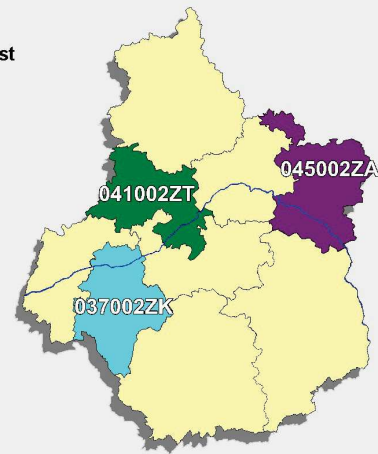

Les bonifications apportées au barème des candidats sont plus importantes quand le vœu exprimé concerne une ZRD.

Pour les disciplines autres que lettres modernes, anglais, histoire-géographie, mathématiques, technologie, sciences physiques et EPS, utiliser impérativement les codes de l'annexe VII-A.

LES ZONES DE REMPLACEMENT

Les zones de remplacement pour les disciplines suivantes :

- L0202 - Lettres modernes
- L0422 - Anglais
- L1000 - Histoire Géographie
- L1300 - Mathématiques
- L1400 - Technologie
- L1500 - Sciences Physiques
- L1900 - Education Physique et Sportive

- 018002ZT - CHER Nord
- 018003ZB - CHER Sud
- 028002ZZ - EURE ET LOIR Nord
- 028003ZH - EURE ET LOIR Sud
- 036001ZF - INDRE
- 037002ZK - INDRE ET LOIRE Est
- 037003ZU - INDRE ET LOIRE Ouest
- 041002ZT - LOIR ET CHER Ouest
- 041003ZB - LOIR ET CHER Est
- 045002ZA - LOIRET Est
- 045003ZJ - LOIRET Ouest