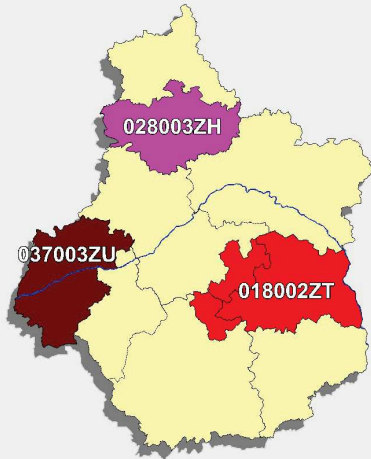

LES ZONES DE REMPLACEMENT

Les zones de remplacement pour les disciplines suivantes :

- L0202 - Lettres modernes
- L0422 - Anglais
- L1000 - Histoire Géographie
- L1300 - Mathématiques
- L1400 - Technologie
- L1500 - Sciences Physiques
- L1900 - Education Physique et Sportive

- 018002ZT - CHER Nord
- 018003ZB - CHER Sud
- 028002ZZ - EURE ET LOIR Nord
- 028003ZH - EURE ET LOIR Sud
- 036001ZF - INDRE
- 037002ZK - INDRE ET LOIRE Est
- 037003ZU - INDRE ET LOIRE Ouest
- 041002ZT - LOIR ET CHER Ouest
- 041003ZB - LOIR ET CHER Est
- 045002ZA - LOIRET Est
- 045003ZJ - LOIRET Ouest