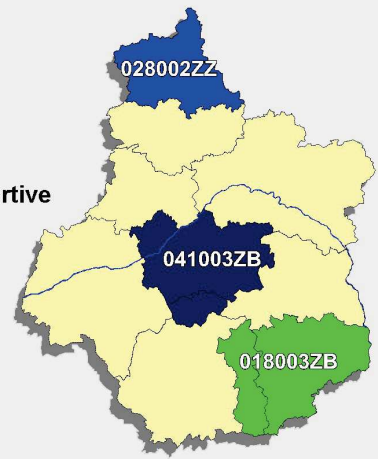

LES ZONES DE REMPLACEMENT

Les zones de remplacement pour les disciplines suivantes :

- L0202 - Lettres modernes
- L0422 - Anglais
- L1000 - Histoire Géographie
- L1300 - Mathématiques
- L1400 - Technologie
- L1500 - Sciences Physiques
- L1900 - Education Physique et Sportive

- 018002ZT - CHER Nord
- 018003ZB - CHER Sud
- 028002ZZ - EURE ET LOIR Nord
- 028003ZH - EURE ET LOIR Sud
- 036001ZF - INDRE
- 037002ZK - INDRE ET LOIRE Est
- 037003ZU - INDRE ET LOIRE Ouest
- 041002ZT - LOIR ET CHER Ouest
- 041003ZB - LOIR ET CHER Est
- 045002ZA - LOIRET Est
- 045003ZJ - LOIRET Ouest