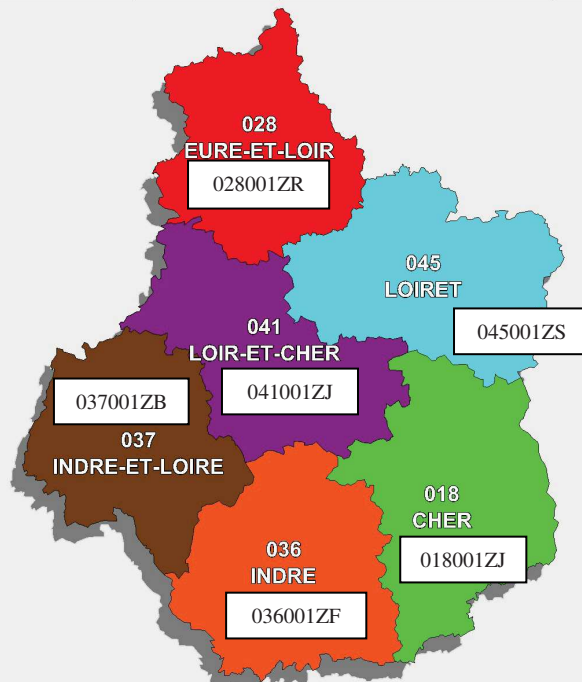

Les zones de remplacement pour les autres disciplines :