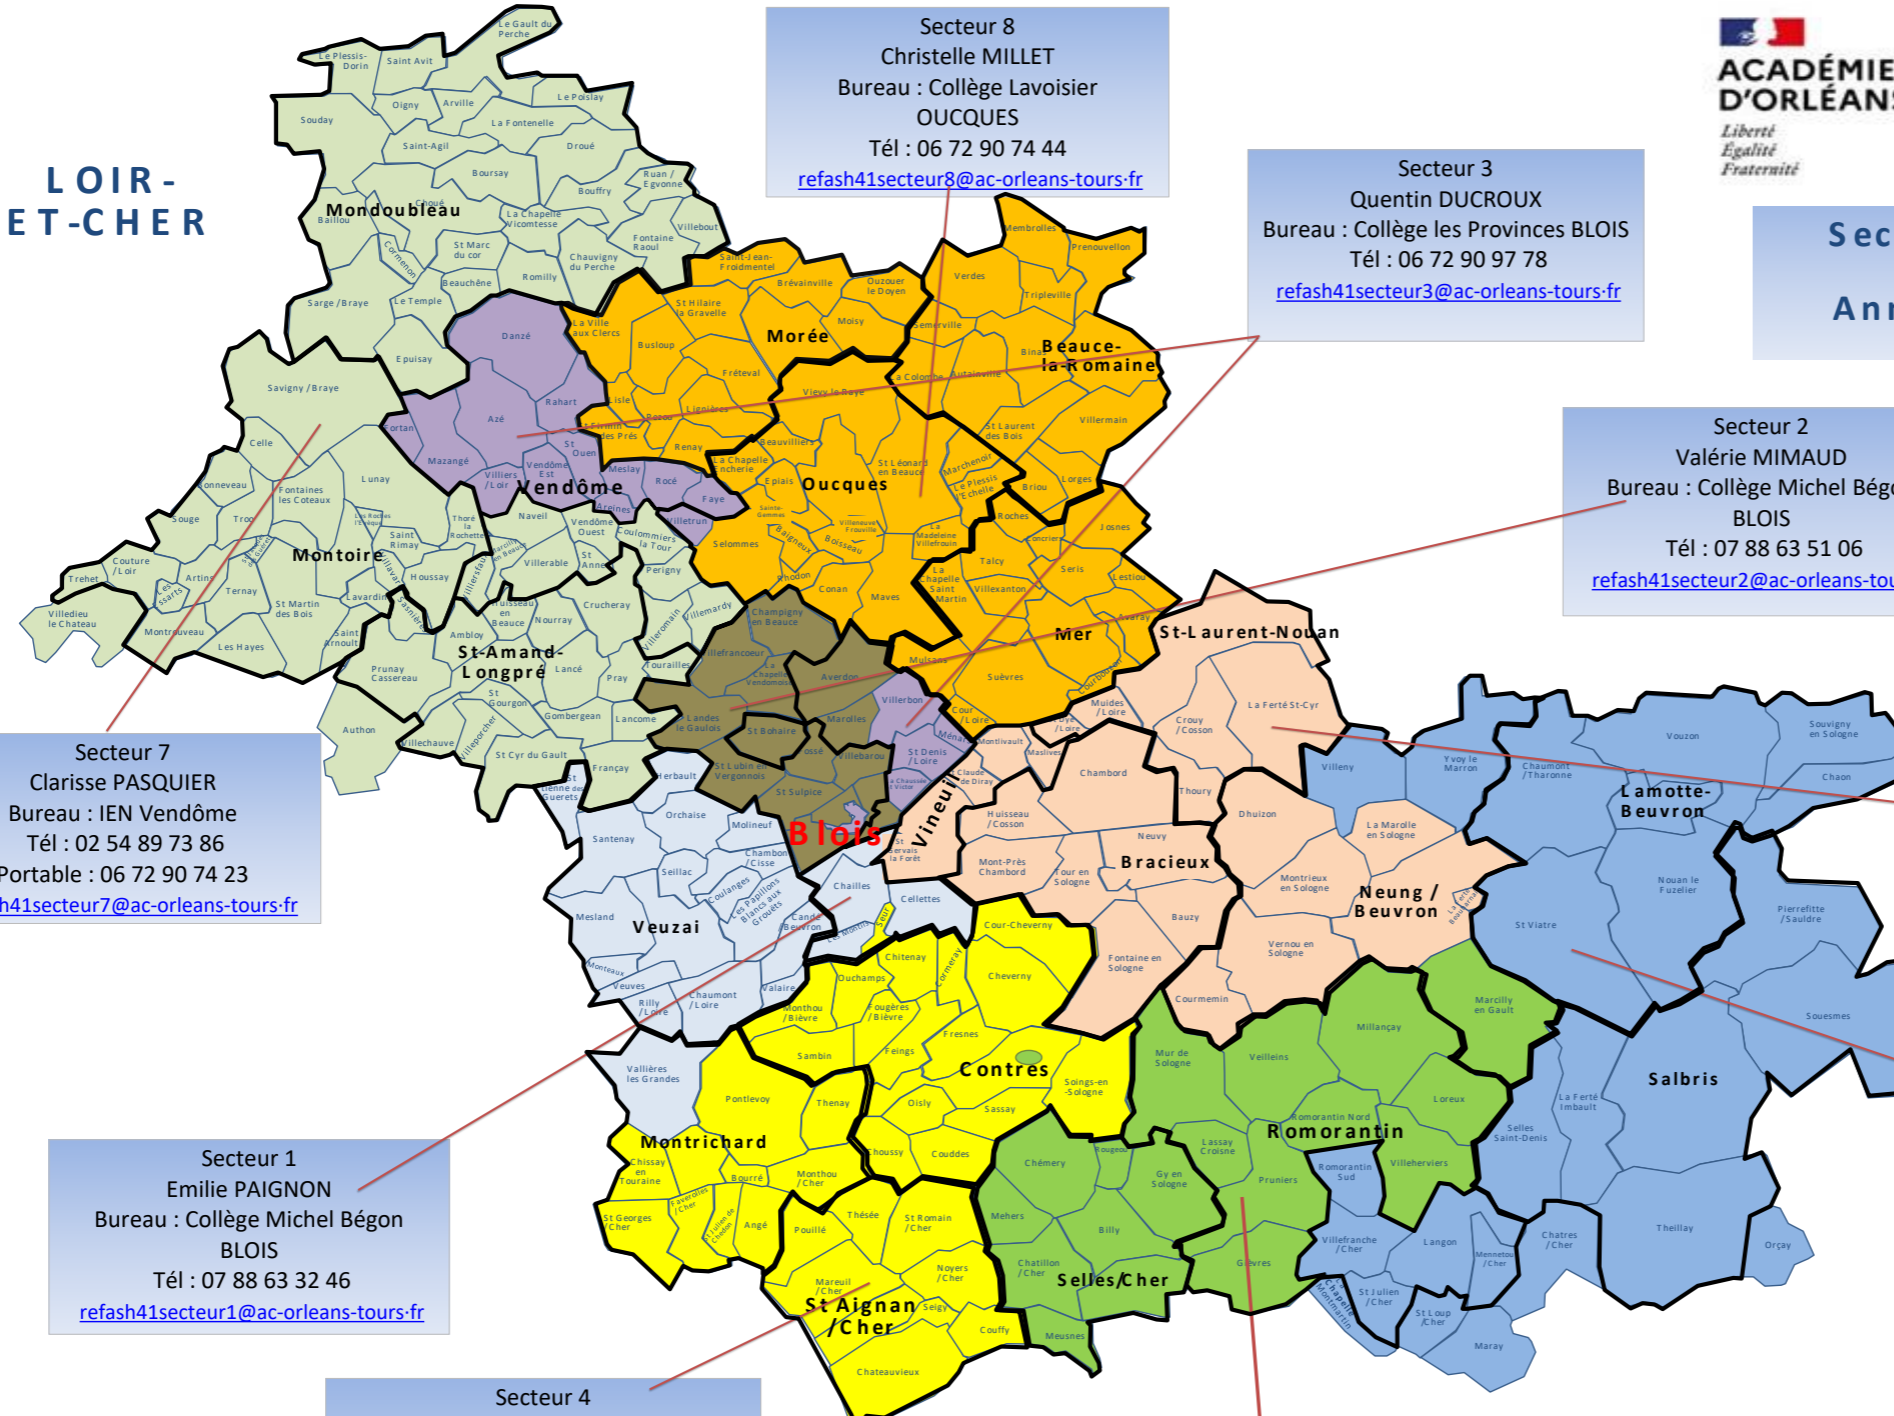

**Secteurs des enseignants
référents
Année scolaire 2024/2025**

Secteur 8
Christelle MILLET
Bureau : Collège Lavoisier
OUCQUES
Tél : 06 72 90 74 44
refash41secteur8@ac-orleans-tours.fr

Secteur 3
Quentin DUCROUX
Bureau : Collège les Provinces BLOIS
Tél : 06 72 90 97 78
refash41secteur3@ac-orleans-tours.fr