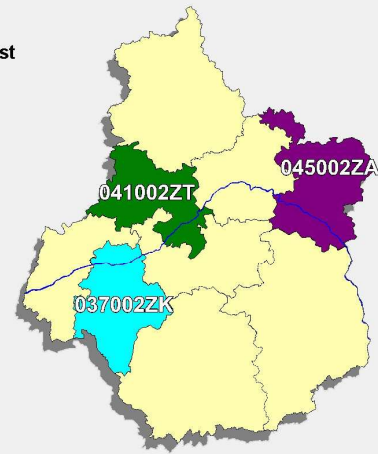

Les bonifications apportées au barème des candidats sont plus importantes quand le vœu exprimé concerne une ZRD.

Pour les disciplines autres que lettres modernes, anglais, histoire-géographie, mathématiques, technologie, sciences physiques et EPS, utiliser impérativement les codes de l'annexe VI-A.

LES ZONES DE REMPLACEMENT

Les zones de remplacement pour les disciplines suivantes :

- L0202 - Lettres modernes
- L0422 - Anglais
- L1000 - Histoire Géographie
- L1300 - Mathématiques
- L1400 - Technologie
- L1500 - Sciences Physiques
- L1900 - Education Physique et Sportive

- 018002ZT - CHER Nord
- 018003ZB - CHER Sud
- 028002ZZ - EURE ET LOIR Nord
- 028003ZH - EURE ET LOIR Sud
- 036001ZF - INDRE
- 037002ZK - INDRE ET LOIRE Est
- 037003ZU - INDRE ET LOIRE Ouest
- 041002ZT - LOIR ET CHER Ouest
- 041003ZB - LOIR ET CHER Est
- 045002ZA - LOIRET Est
- 045003ZJ - LOIRET Ouest