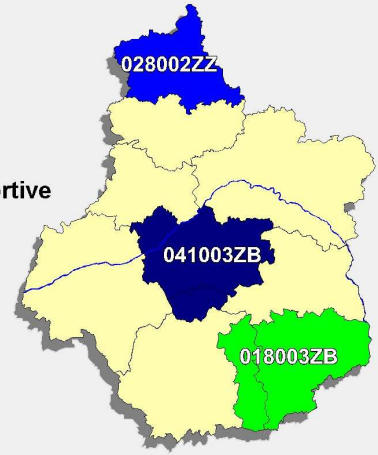

LES ZONES DE REMPLACEMENT

Les zones de remplacement pour les disciplines suivantes :

- L0202 - Lettres modernes
- L0422 - Anglais
- L1000 - Histoire Géographie
- L1300 - Mathématiques
- L1400 - Technologie
- L1500 - Sciences Physiques
- L1900 - Education Physique et Sportive

- 018002ZT - CHER Nord
- 018003ZB - CHER Sud
- 028002ZZ - EURE ET LOIR Nord
- 028003ZH - EURE ET LOIR Sud
- 036001ZF - INDRE
- 037002ZK - INDRE ET LOIRE Est
- 037003ZU - INDRE ET LOIRE Ouest
- 041002ZT - LOIR ET CHER Ouest
- 041003ZB - LOIR ET CHER Est
- 045002ZA - LOIRET Est
- 045003ZJ - LOIRET Ouest