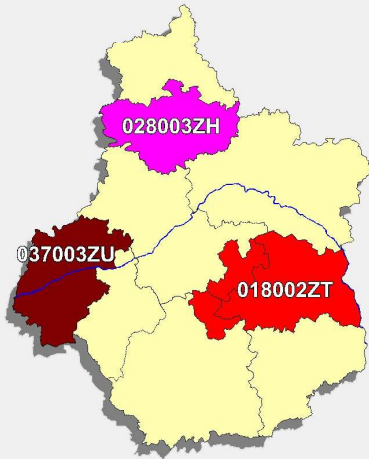

LES ZONES DE REMPLACEMENT

Les zones de remplacement pour les disciplines suivantes :

- L0202 - Lettres modernes
- L0422 - Anglais
- L1000 - Histoire Géographie
- L1300 - Mathématiques
- L1400 - Technologie
- L1500 - Sciences Physiques
- L1900 - Education Physique et Sportive

- 018002ZT - CHER Nord
- 018003ZB - CHER Sud
- 028002ZZ - EURE ET LOIR Nord
- 028003ZH - EURE ET LOIR Sud
- 036001ZF - INDRE
- 037002ZK - INDRE ET LOIRE Est
- 037003ZU - INDRE ET LOIRE Ouest
- 041002ZT - LOIR ET CHER Ouest
- 041003ZB - LOIR ET CHER Est
- 045002ZA - LOIRET Est
- 045003ZJ - LOIRET Ouest