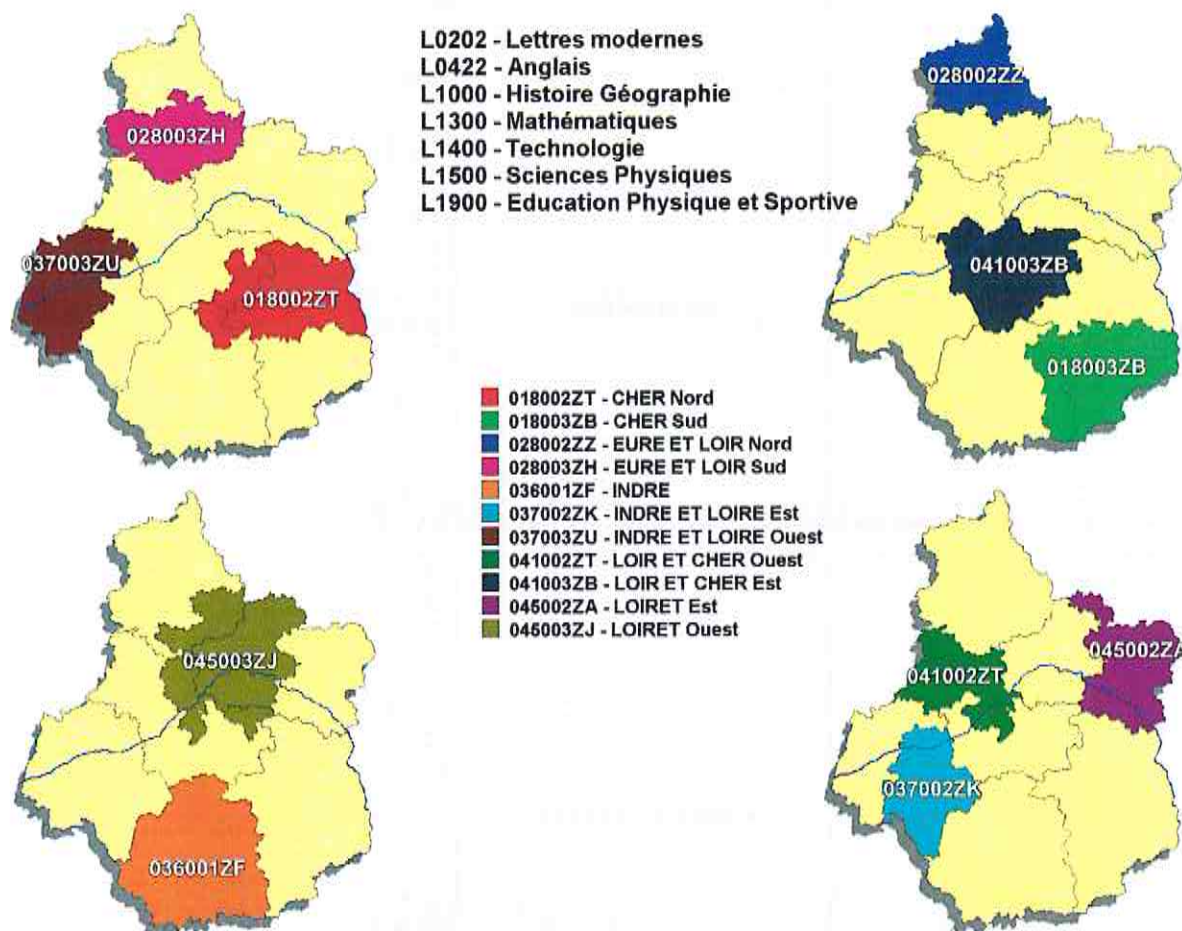

LES ZONES DE REMPLACEMENT

Les zones de remplacement pour les disciplines suivantes :