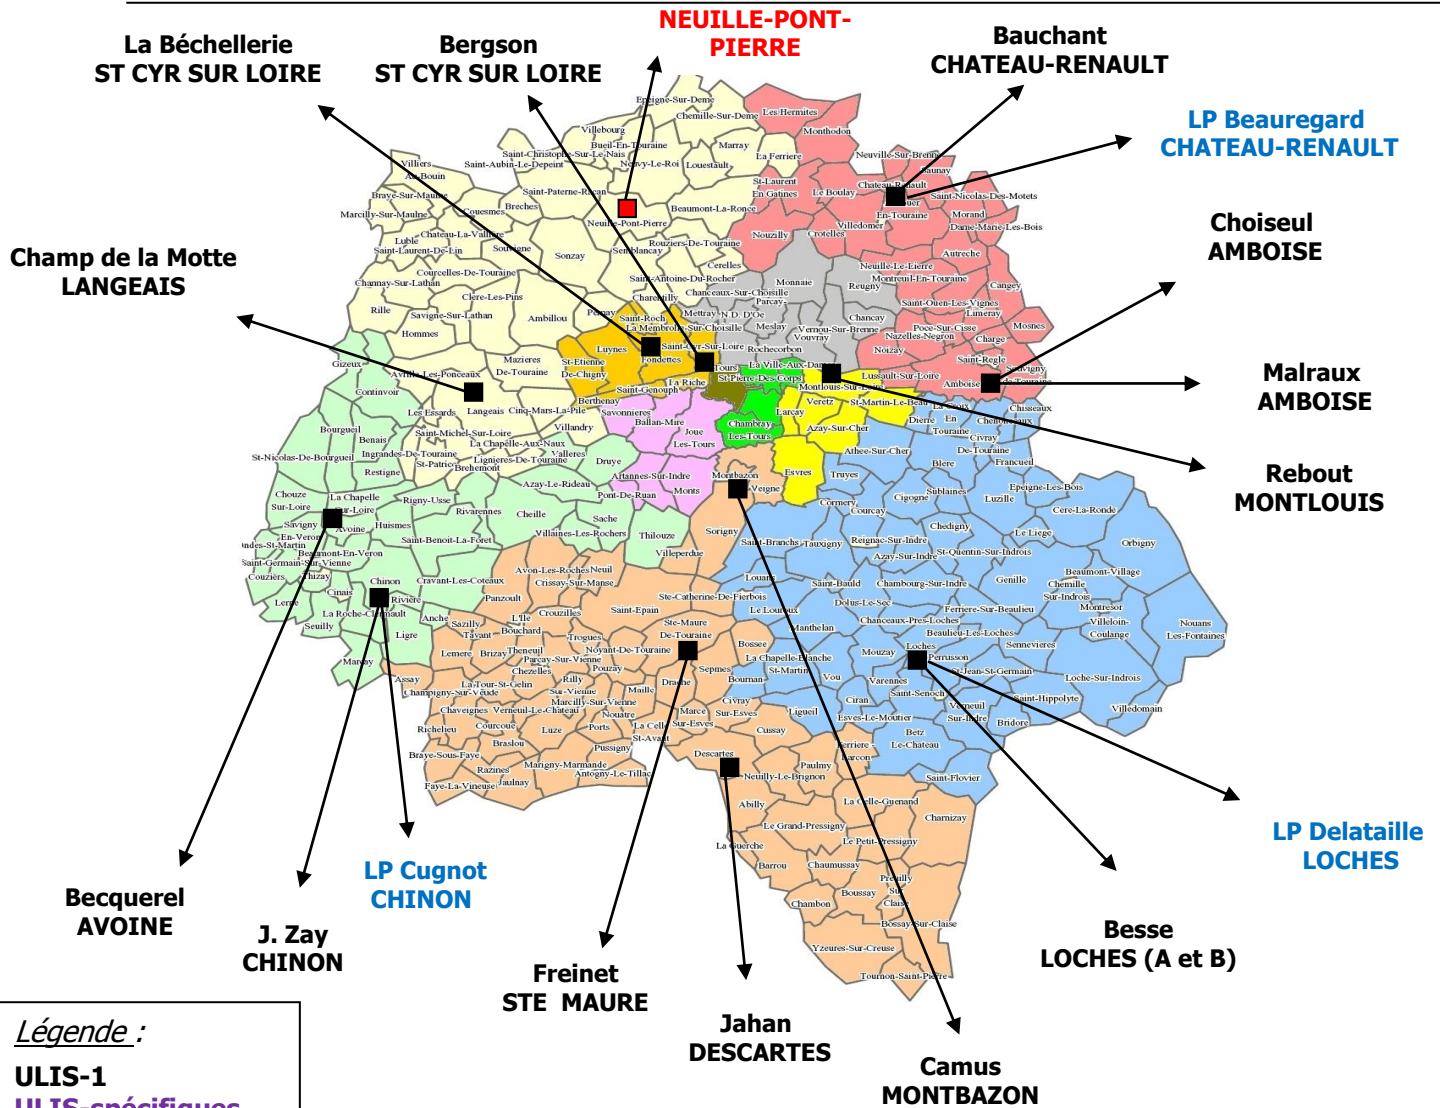

Carte des ULIS «collèges et lycées» en Indre-et-Loire 2018-2019

Unités Localisées pour l'Inclusion Scolaire

Légende :
ULIS-1
ULIS-spécifiques
ULIS Pro
CREATION 2018

AGGLOMERATION :

<u>Tours</u>	<u>Joué-Les-Tours</u>	<u>St Pierre des corps</u>	<u>St Cyr sur Loire</u>
<input type="checkbox"/> CLG Anatole France	<input type="checkbox"/> CLG Beaulieu	<input type="checkbox"/> CLG Neruda	<input type="checkbox"/> CLG la Béchellerie
<input type="checkbox"/> CLG Corneille (TSL)	<input type="checkbox"/> CLG Vallée violette (TFM)		<input type="checkbox"/> CLG Bergson
<input type="checkbox"/> CLG Ronsard A	<input type="checkbox"/> LP St Gatien		
<input type="checkbox"/> CLG Ronsard B			
<input type="checkbox"/> CLG Rameau			
<input type="checkbox"/> LYC Vinci (TFA)			
<input type="checkbox"/> CLG St Martin			
<input type="checkbox"/> LP Becquerel			
<input type="checkbox"/> LP Eiffel			
<input type="checkbox"/> LP Laloux			

TOTAL : 32 ULIS (25 ULIS + 7 ULIS Pro)