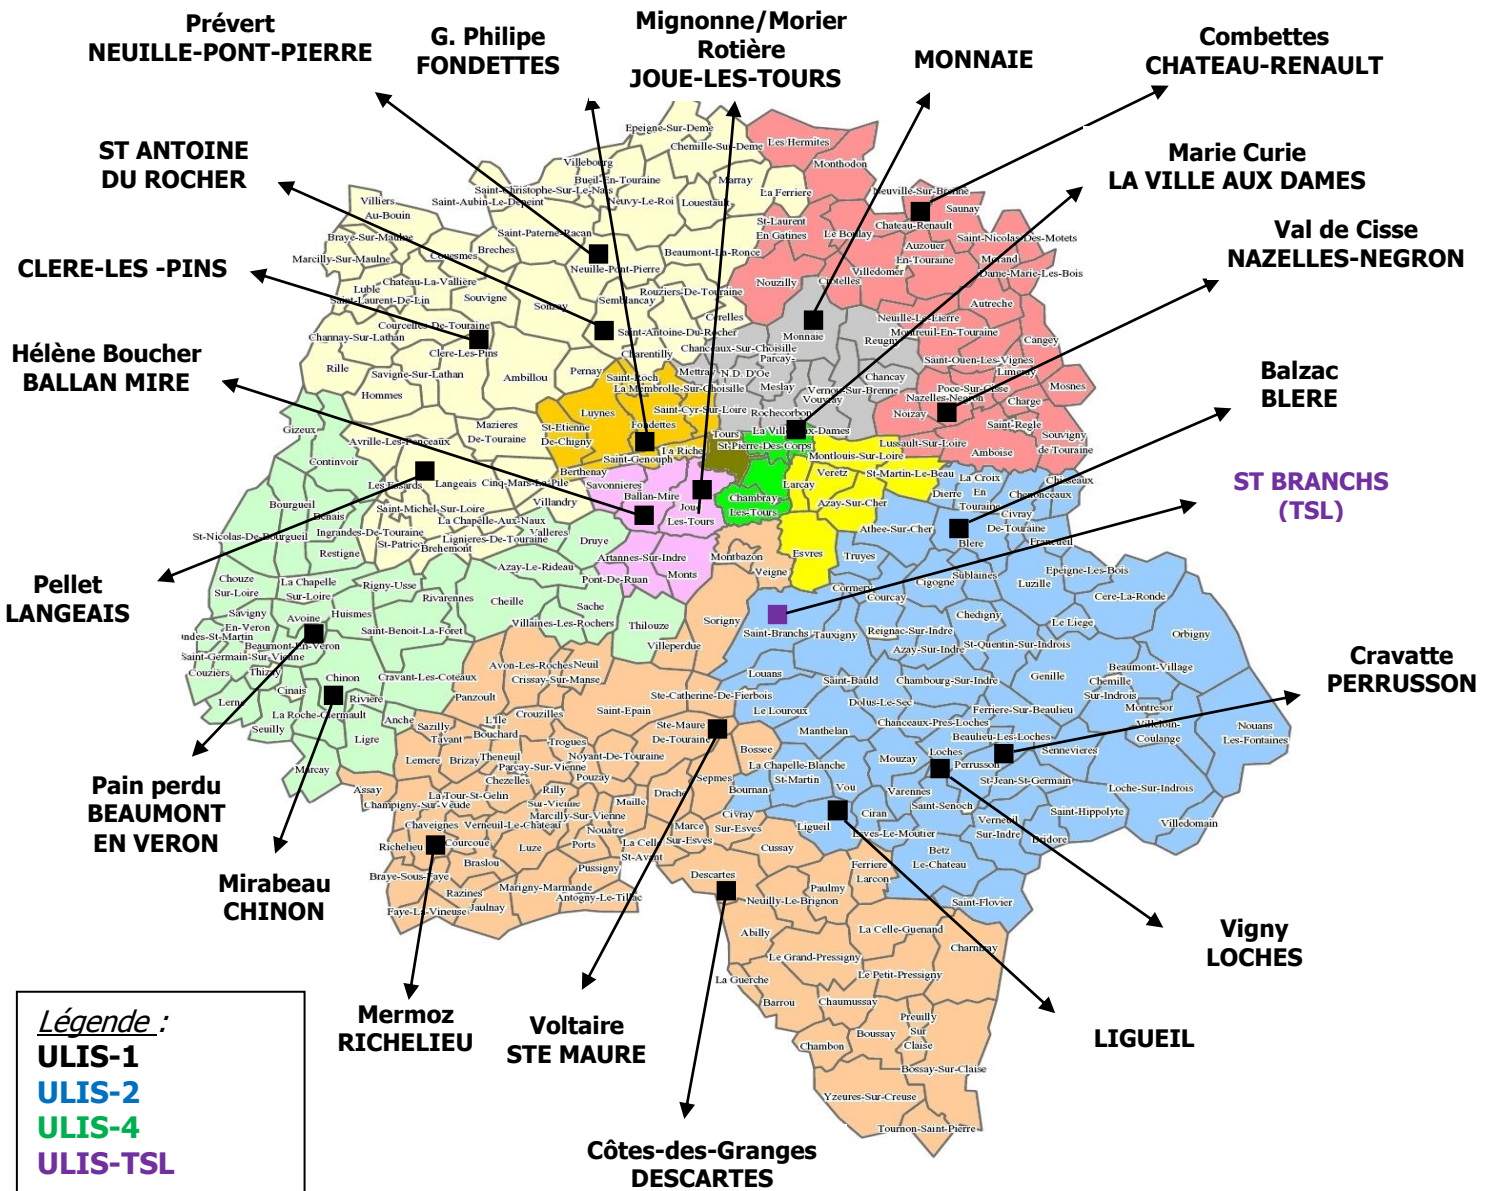

Carte des ULIS école en Indre-et-Loire – 2020-2021

Unités Localisées pour l'Inclusion Scolaire

AGGLOMERATION :

<u>Tours Centre</u>	<u>Tours Nord</u>	<u>Tours Sud</u>	<u>Joué-lès-Tours</u>	<u>St Avertin</u>	<u>St Cyr/Loire</u>
<input type="checkbox"/> Mirabeau	<input type="checkbox"/> Péguy	<input type="checkbox"/> Giraudoux	<input type="checkbox"/> Mignonne	<input type="checkbox"/> Brûlon-Plantin (TSL)	<input type="checkbox"/> Engerand (TFM)
<input type="checkbox"/> Diderot-Pascal	<input type="checkbox"/> St Exupéry	<input type="checkbox"/> Raspail (TFA)	<input type="checkbox"/> Rotière	<u>St Pierre des Corps</u>	<input type="checkbox"/> Perigourd (TSL)
<input type="checkbox"/> Sand		<input type="checkbox"/> Moulin	<input type="checkbox"/> Morier		
<input type="checkbox"/> Ste Marguerite (privée)				<input type="checkbox"/> Marceau-PLC	
<input type="checkbox"/> Bernard Pasteur				<input type="checkbox"/> Racault-Montlouis/Loire	

TOTAL : 38 ULIS « écoles »