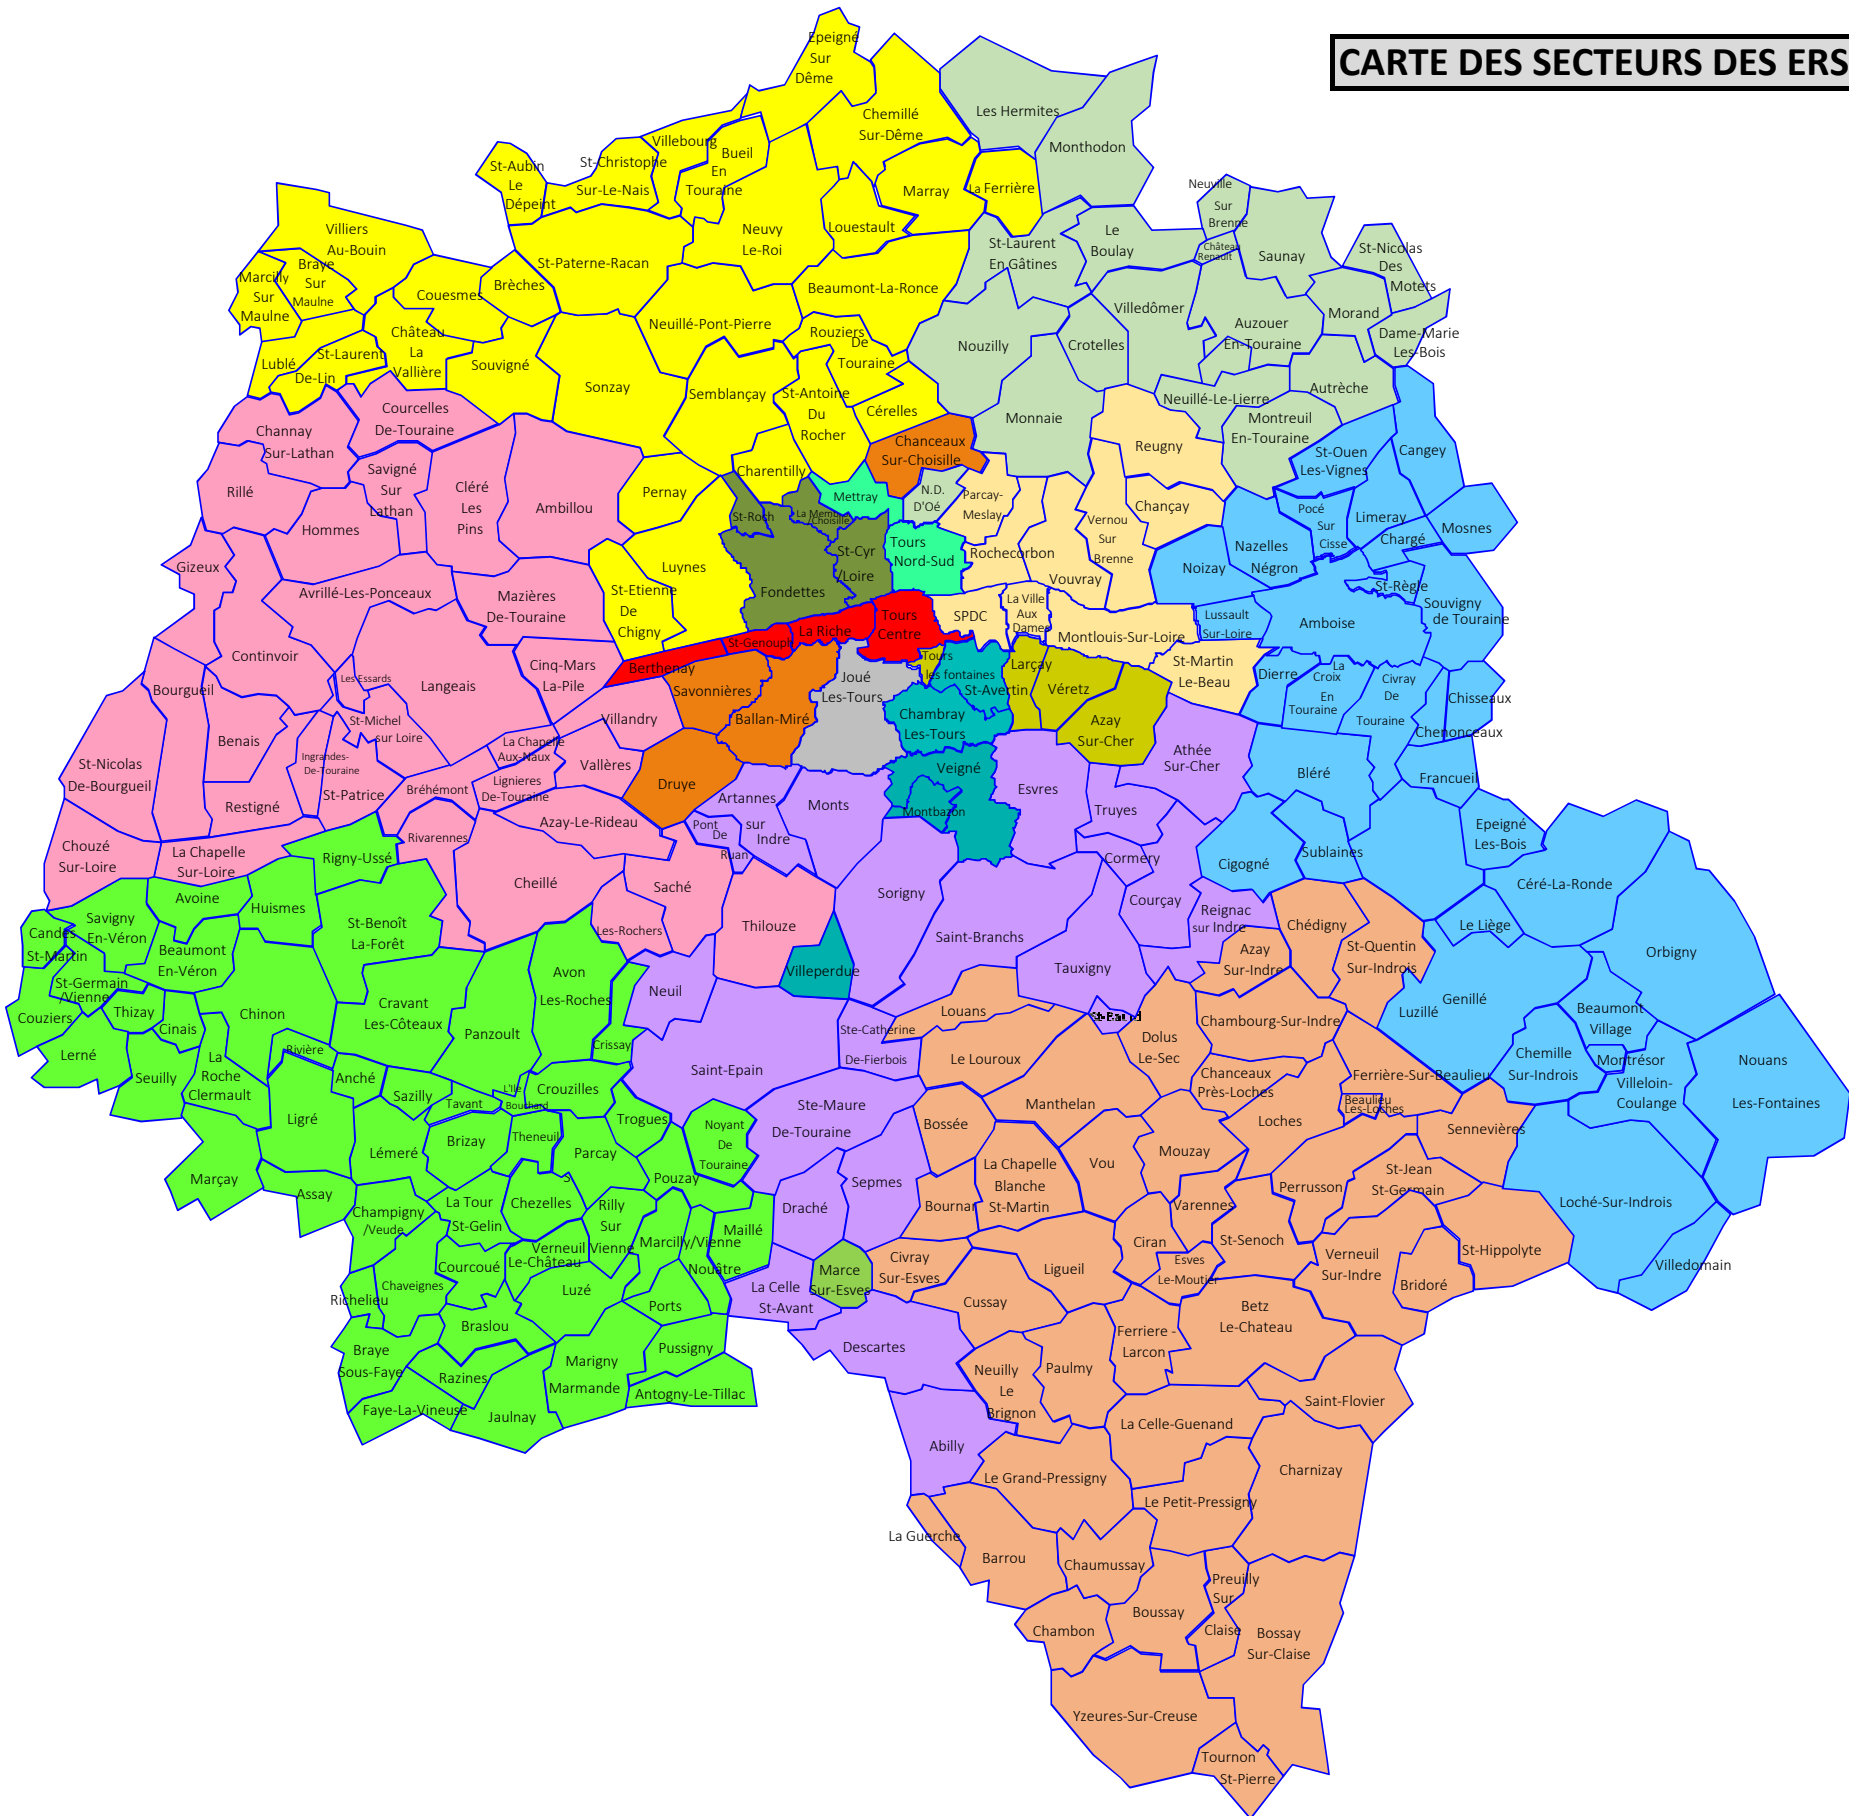

CARTE DES SECTEURS DES ERSEH 2020-2021

- AMBOISE**
- JOUE LES TOURS**
- LOCHES**
- ST AVERTIN-TOURS SUD**
- NEUILLE PONT PIERRE**
- CHINON**
- TOURS CENTRE**
- ST PIERRE DES CORPS**
- TOURS NORD**
- AGGLO CENTRE ET OUEST + 3 lycées = Paul Louis Courier, Balzac, Descartes**
- STE MAURE**
- LANGEAIS**
- NORD EST CHATEAU-RENAULT**
- RIVES DU CHER**
- SAINT CYR FONDETTES**