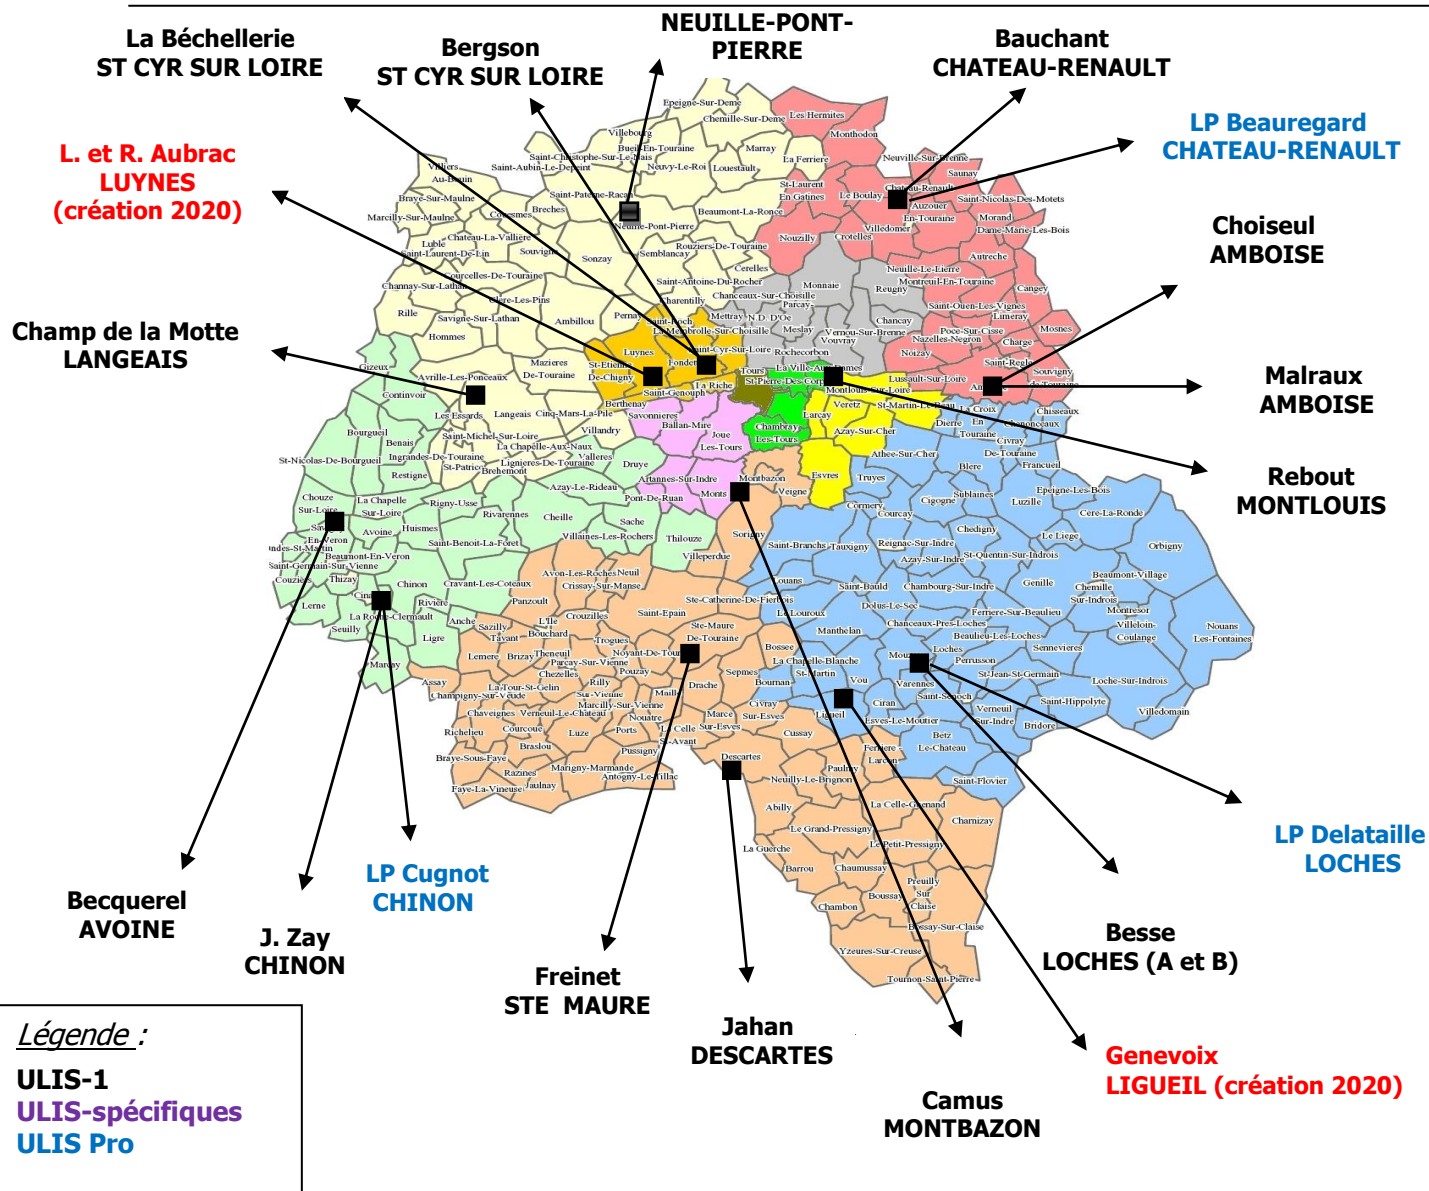

# Carte des ULIS « collèges et lycées » en Indre-et-Loire 2020-2021

Unités Localisées pour l'Inclusion Scolaire

## AGGLOMERATION :

### Tours

- CLG Anatole France
- CLG Commynes
- CLG Corneille (TSL)
- CLG Ronsard A
- CLG Ronsard B
- CLG Rameau
- CLG Vinci (TFA)
- CLG St Martin

### Tours (suite) :

- LP Becquerel
- LP Eiffel
- LP Laloux
- LGT Vaucanson (TFA)