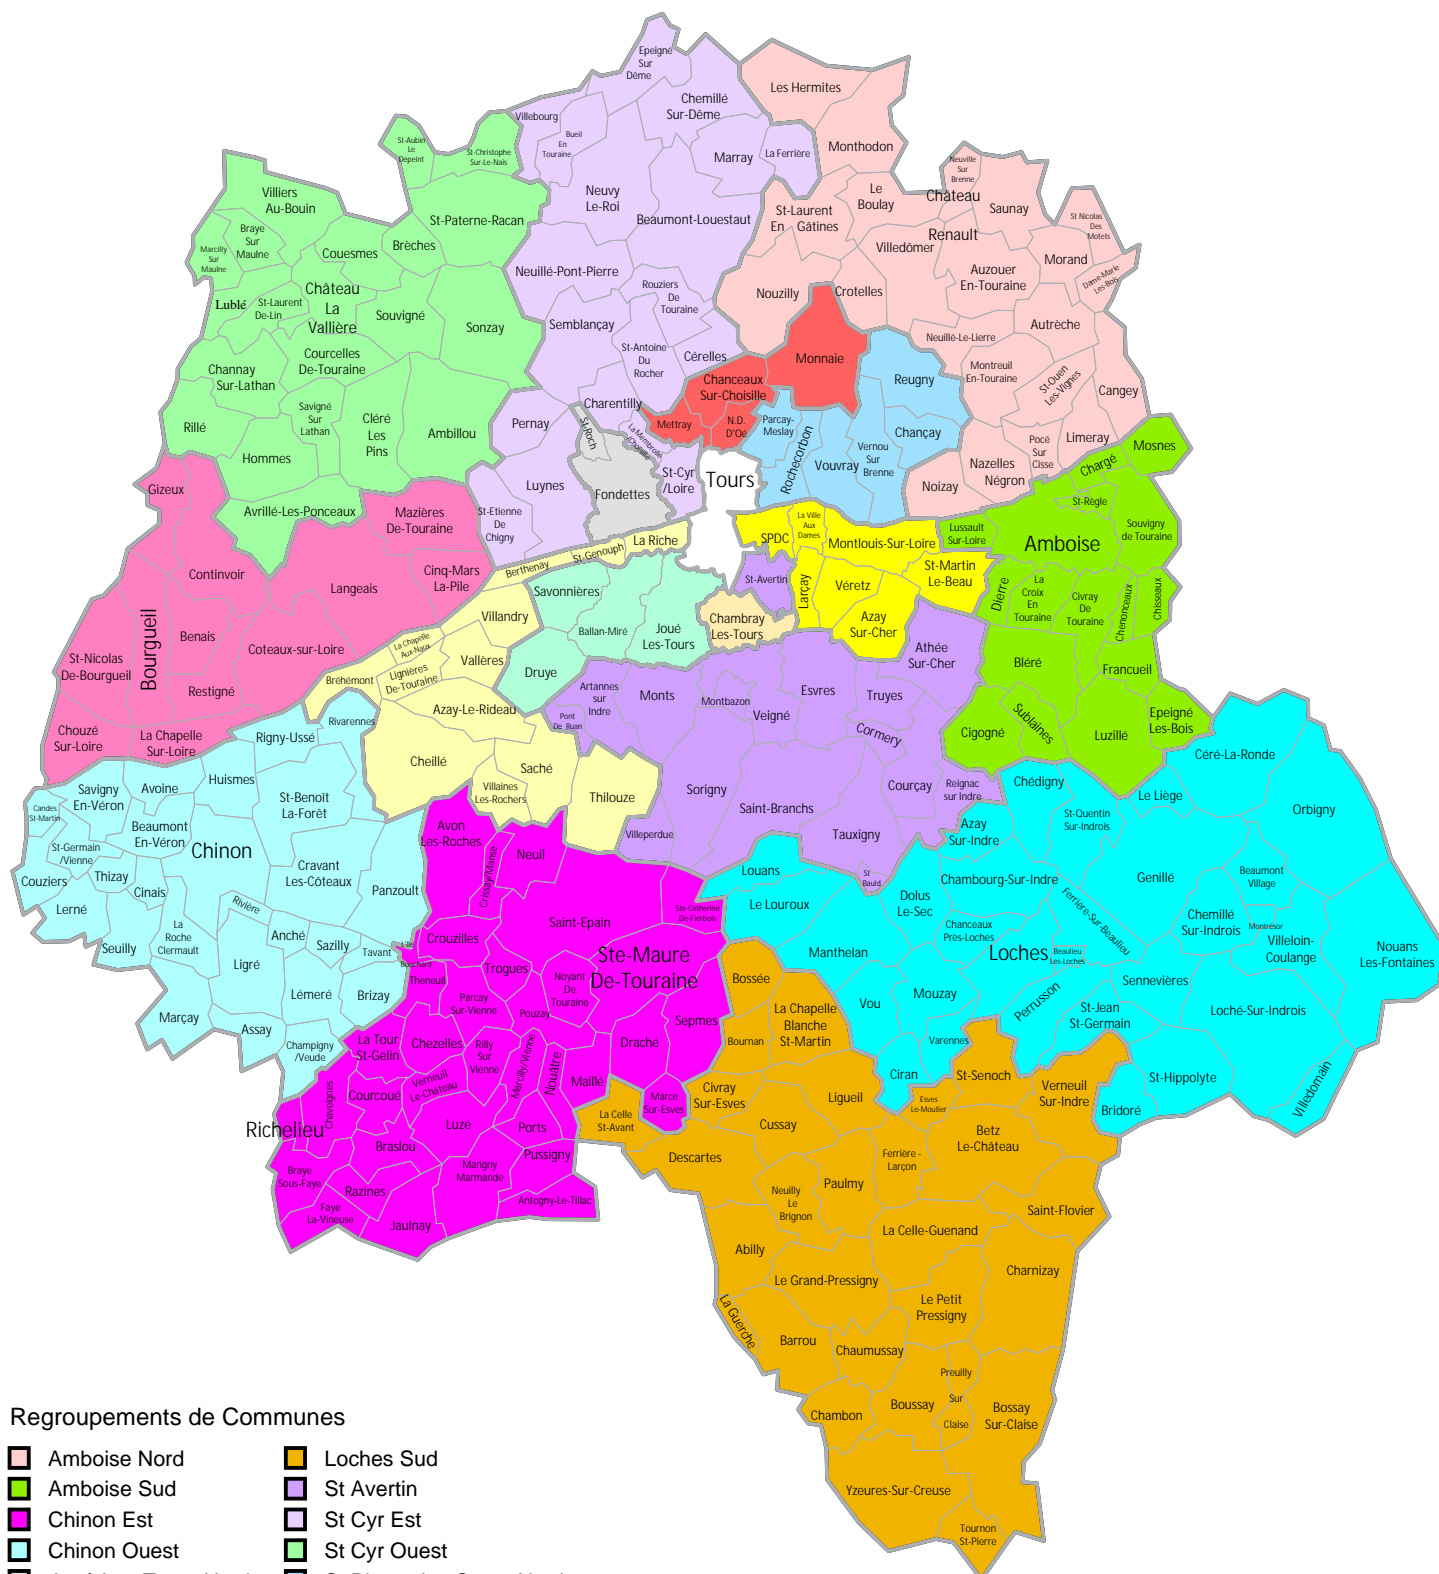

Carte des Regroupements de Communes

Regroupements de Communes

- | | |
|---------------------|-------------------------------|
| Amboise Nord | Loches Sud |
| Amboise Sud | St Avertin |
| Chinon Est | St Cyr Est |
| Chinon Ouest | St Cyr Ouest |
| Joué-Les-Tours Nord | St Pierre des Corps Nord |
| Joué-Les-Tours Sud | St Pierre des Corps Sud |
| Langeais Est | Touraine Nord-Sud Partie Nord |
| Langeais Ouest | Touraine Nord-Sud Partie Sud |
| Loches Nord | Tours |