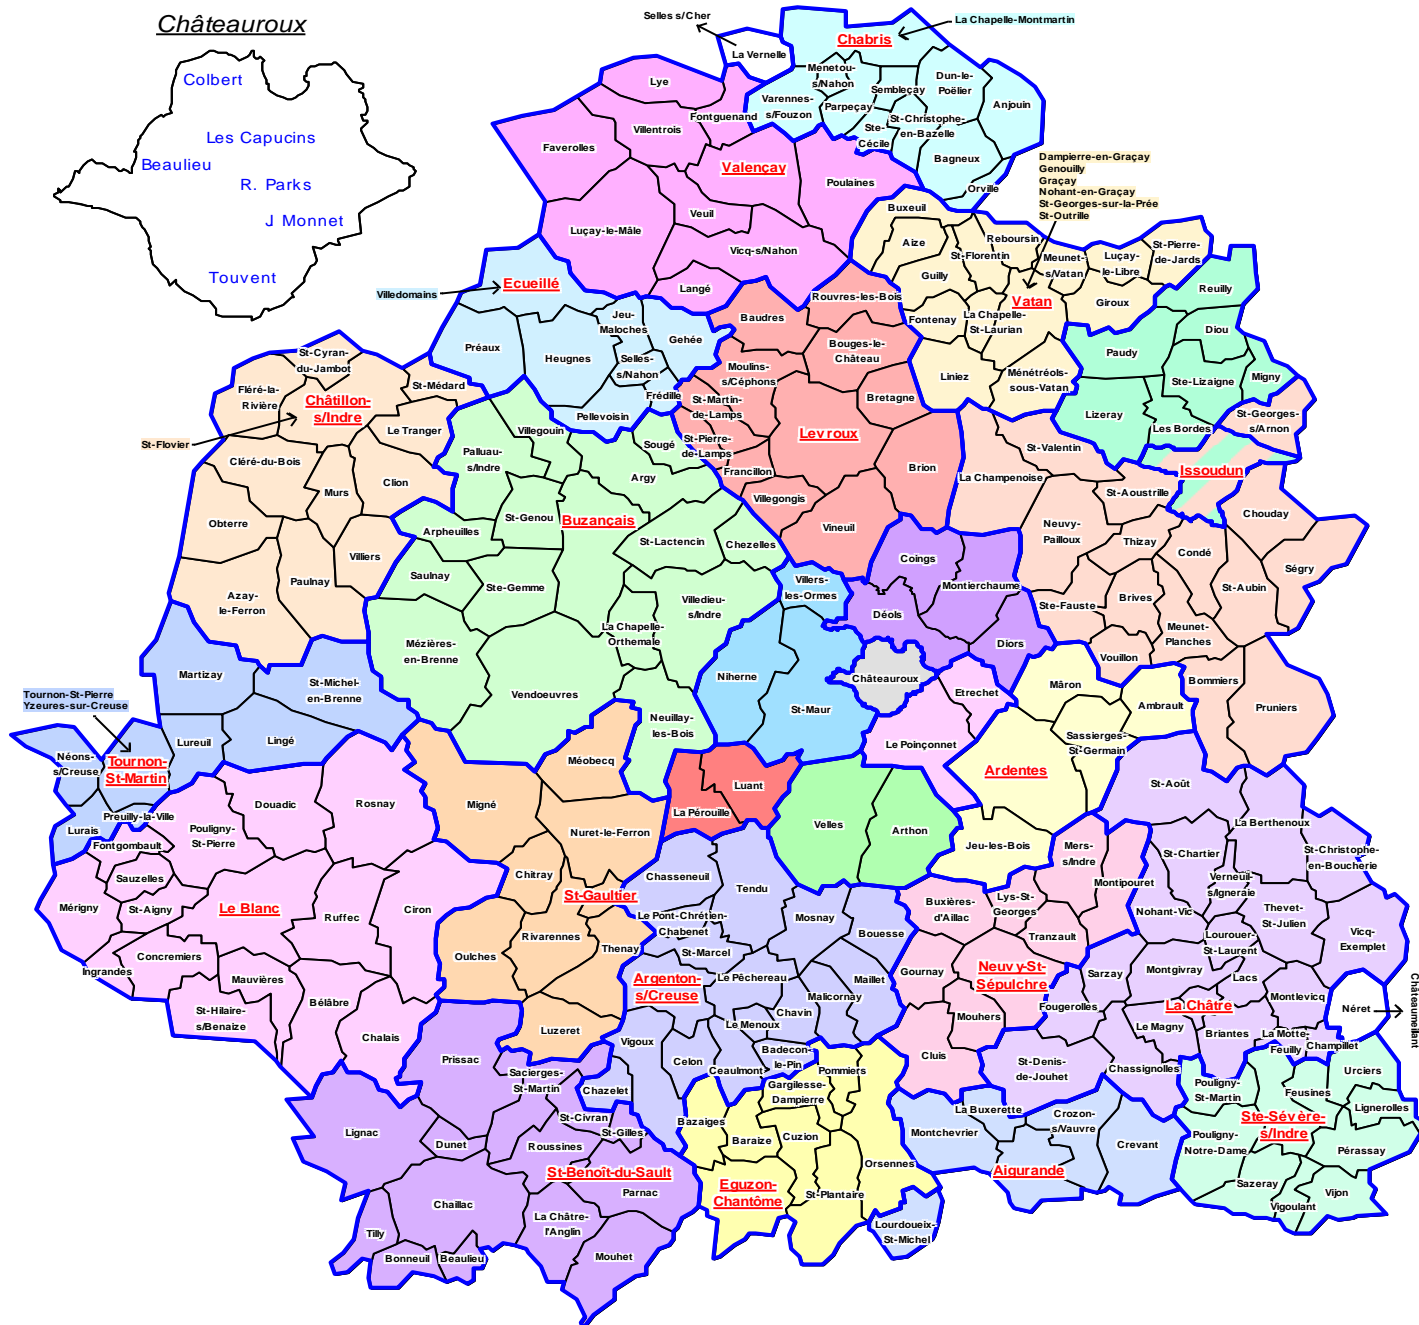

SECTEURS DE COLLÈGES

Châteauroux :

- Collège Beaulieu : Luant & La Péraille
- Collège Colbert : Niherne, St-Maur & Villers-les-Ormes
- Collège J. Monnet : Etrechet & Le Poinçonnet
- Collège Touvent : Arthon & Velles

Issoudun :

- Collège H. de Balzac : communes indiquées + Em J. Jaurès & Michelet
- Collège D. Diderot : communes indiquées + Em Condorcet & Saint-Exupéry