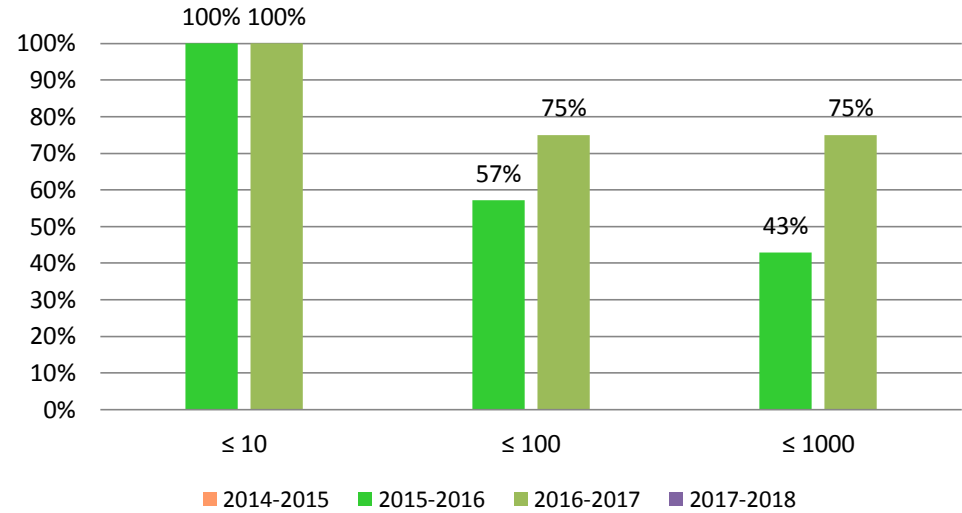

SCOLARISATION ET FREQUENTATION

Nombre d'élèves scolarisés de sept 2016 à fin février 2017

MATERNELLE: 7

ELEMENTAIRE: 4

ELEVES D'AGE MATERNELLE

mise à jour le 27/03/17

Répartition par classe d'âge des élèves non inscrits

ELEVES D'AGE ELEMENTAIRE

Répartition des élèves non inscrits en fonction de la durée de stationnement

Evolution du Niveau scolaire des élèves d'âge élémentaire sur l'aire d'accueil

Niveau de lecture

Niveau en numération

Validation du palier 1

Validation du palier 2