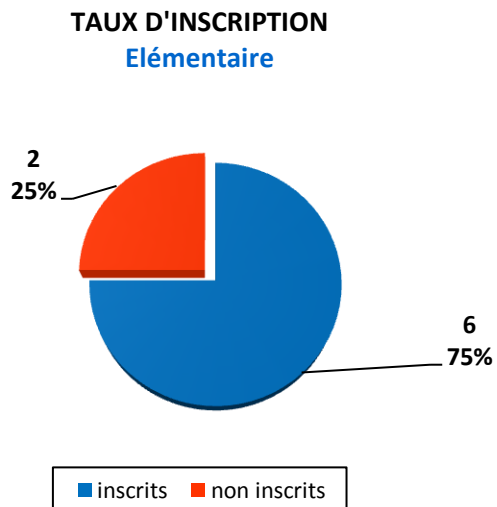

SCOLARISATION ET FREQUENTATION

Nombre d'élèves scolarisés de sept 2016 à fin février 2017

MATERNELLE: 7

ELEMENTAIRE: 4

ELEVES D'AGE MATERNELLE

mise à jour le 27/03/17

Répartition par classe d'âge des élèves non inscrits

ELEVES D'AGE ELEMENTAIRE

Répartition des élèves non inscrits en fonction de la durée de stationnement

Evolution du Niveau scolaire des élèves d'âge élémentaire sur l'aire d'accueil

Niveau de lecture

Niveau en numération