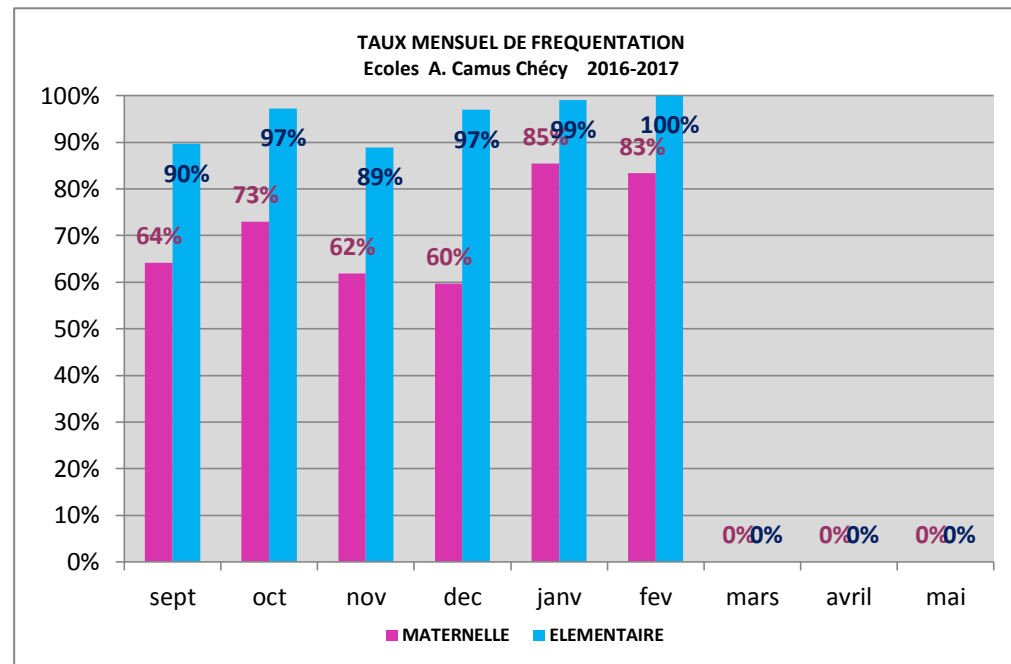

SCOLARISATION ET FREQUENTATION

Nombre d'élèves scolarisés de sept 2016 à fin février 2017

MATERNELLE: 7

ELEMENTAIRE: 4

ELEVES D'AGE MATERNELLE

mise à jour le 27/03/17

Répartition par classe d'âge des élèves non inscrits

ELEVES D'AGE ELEMENTAIRE

Répartition des élèves non inscrits en fonction de la durée de stationnement

Evolution du Niveau scolaire des élèves d'âge élémentaire sur l'aire d'accueil

Niveau de lecture

Niveau en numération