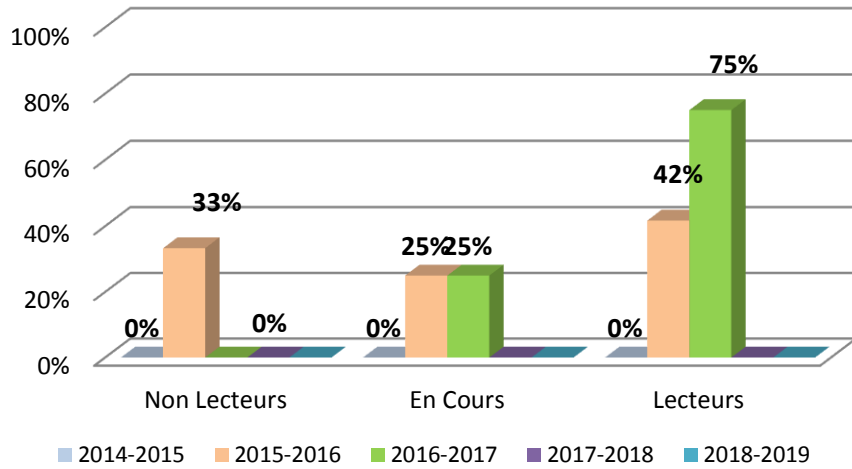

SCOLARISATION ET FREQUENTATION

Nombre d'élèves scolarisés de sept 2016 à fin février 2017

MATERNELLE: 7

ELEMENTAIRE: 4

ELEVES D'AGE MATERNELLE

mise à jour le 27/03/17

Répartition par classe d'âge des élèves non inscrits

ELEVES D'AGE ELEMENTAIRE

Répartition des élèves non inscrits en fonction de la durée de stationnement

Evolution du Niveau scolaire des élèves d'âge élémentaire sur l'aire d'accueil

Niveau de lecture

Niveau en numération

Validation du palier 1

Validation du palier 2