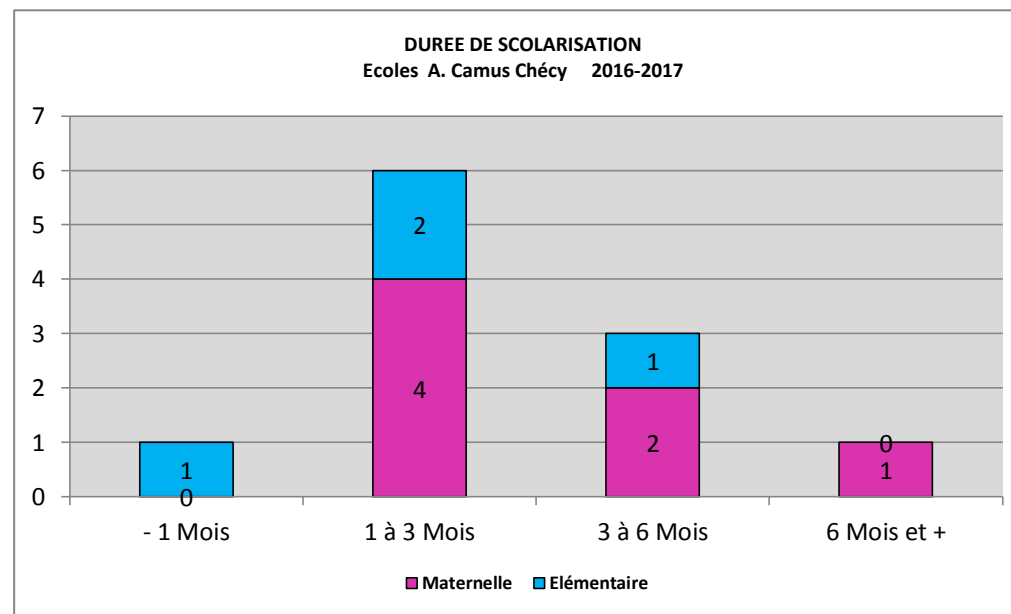

SCOLARISATION ET FREQUENTATION

Nombre d'élèves scolarisés de sept 2016 à fin février 2017

MATERNELLE: 7

ELEMENTAIRE: 4

ELEVES D'AGE MATERNELLE

mise à jour le 27/03/17

Répartition par classe d'âge des élèves non inscrits

ELEVES D'AGE ELEMENTAIRE

Répartition des élèves non inscrits en fonction de la durée de stationnement

Evolution du Niveau scolaire des élèves d'âge élémentaire sur l'aire d'accueil

Niveau de lecture

Niveau en numération