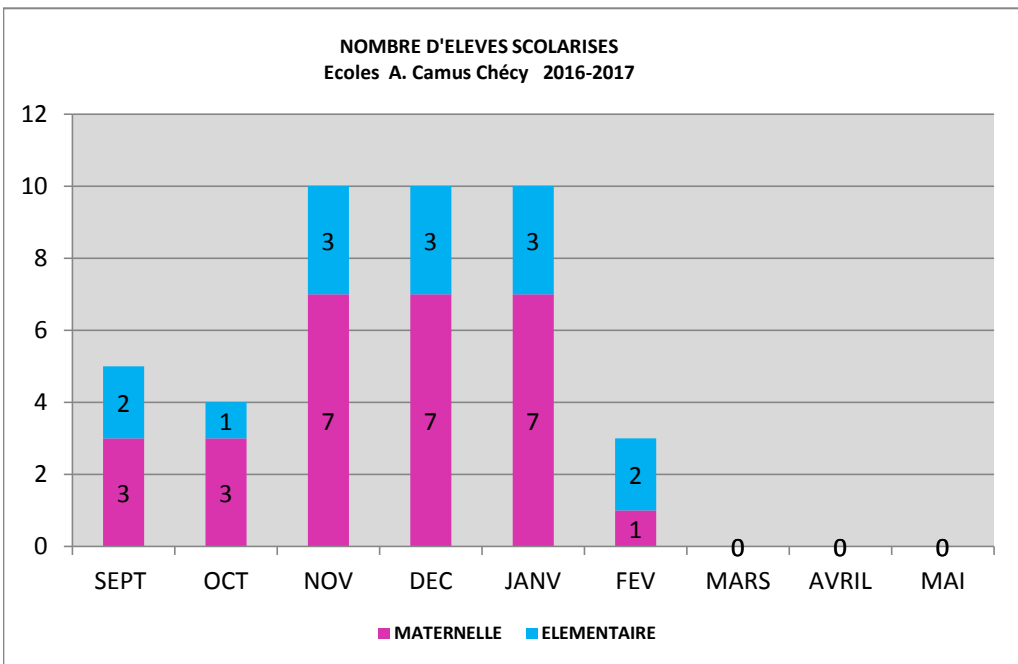

SCOLARISATION ET FREQUENTATION

Nombre d'élèves scolarisés de sept 2016 à fin février 2017

MATERNELLE: 7

ELEMENTAIRE: 4

ELEVES D'AGE MATERNELLE

mise à jour le 27/03/17

Répartition par classe d'âge des élèves non inscrits

ELEVES D'AGE ELEMENTAIRE

Répartition des élèves non inscrits en fonction de la durée de stationnement

Evolution du Niveau scolaire des élèves d'âge élémentaire sur l'aire d'accueil

Niveau de lecture

Niveau en numération