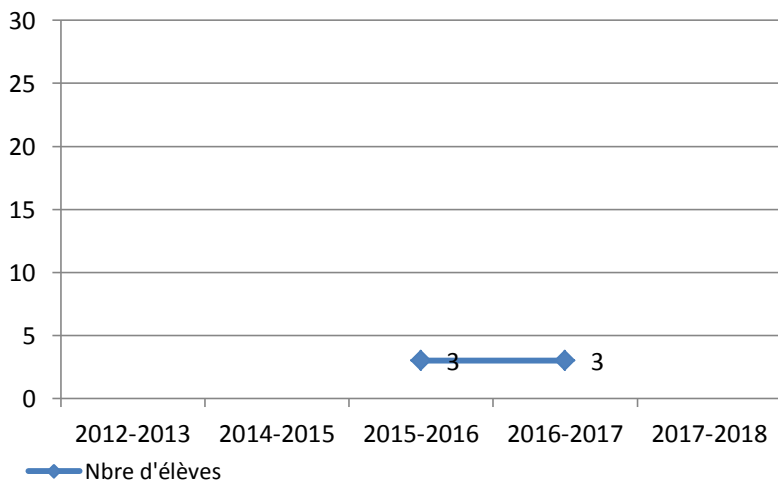

SCOLARISATION ET FREQUENTATION

Nombre d'élèves scolarisés de sept 2016 à fin février 2017

MATERNELLE: 7

ELEMENTAIRE: 4

ELEVES D'AGE MATERNELLE

mise à jour le 27/03/17

Répartition par classe d'âge des élèves non inscrits

ELEVES D'AGE ELEMENTAIRE

Répartition des élèves non inscrits en fonction de la durée de stationnement

Evolution du Niveau scolaire des élèves d'âge élémentaire sur l'aire d'accueil

Niveau de lecture

Niveau en numération

Validation du palier 1

Validation du palier 2