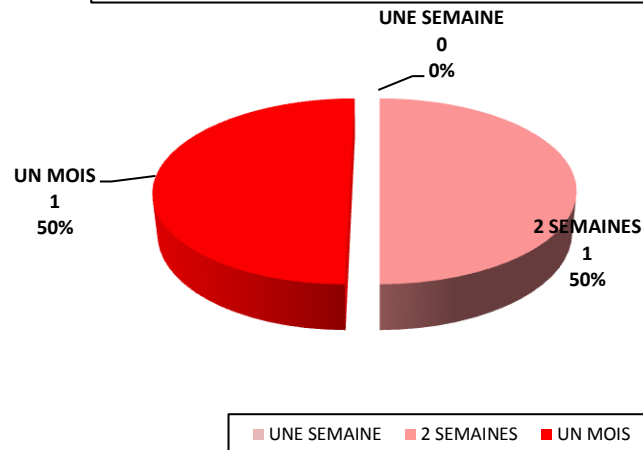

SCOLARISATION ET FREQUENTATION

Nombre d'élèves scolarisés de sept 2016 à fin février 2017

MATERNELLE: 7

ELEMENTAIRE: 4

ELEVES D'AGE MATERNELLE

mise à jour le 27/03/17

Répartition par classe d'âge des élèves non inscrits

ELEVES D'AGE ELEMENTAIRE

Répartition des élèves non inscrits en fonction de la durée de stationnement

Evolution du Niveau scolaire des élèves d'âge élémentaire sur l'aire d'accueil

Niveau de lecture

Niveau en numération