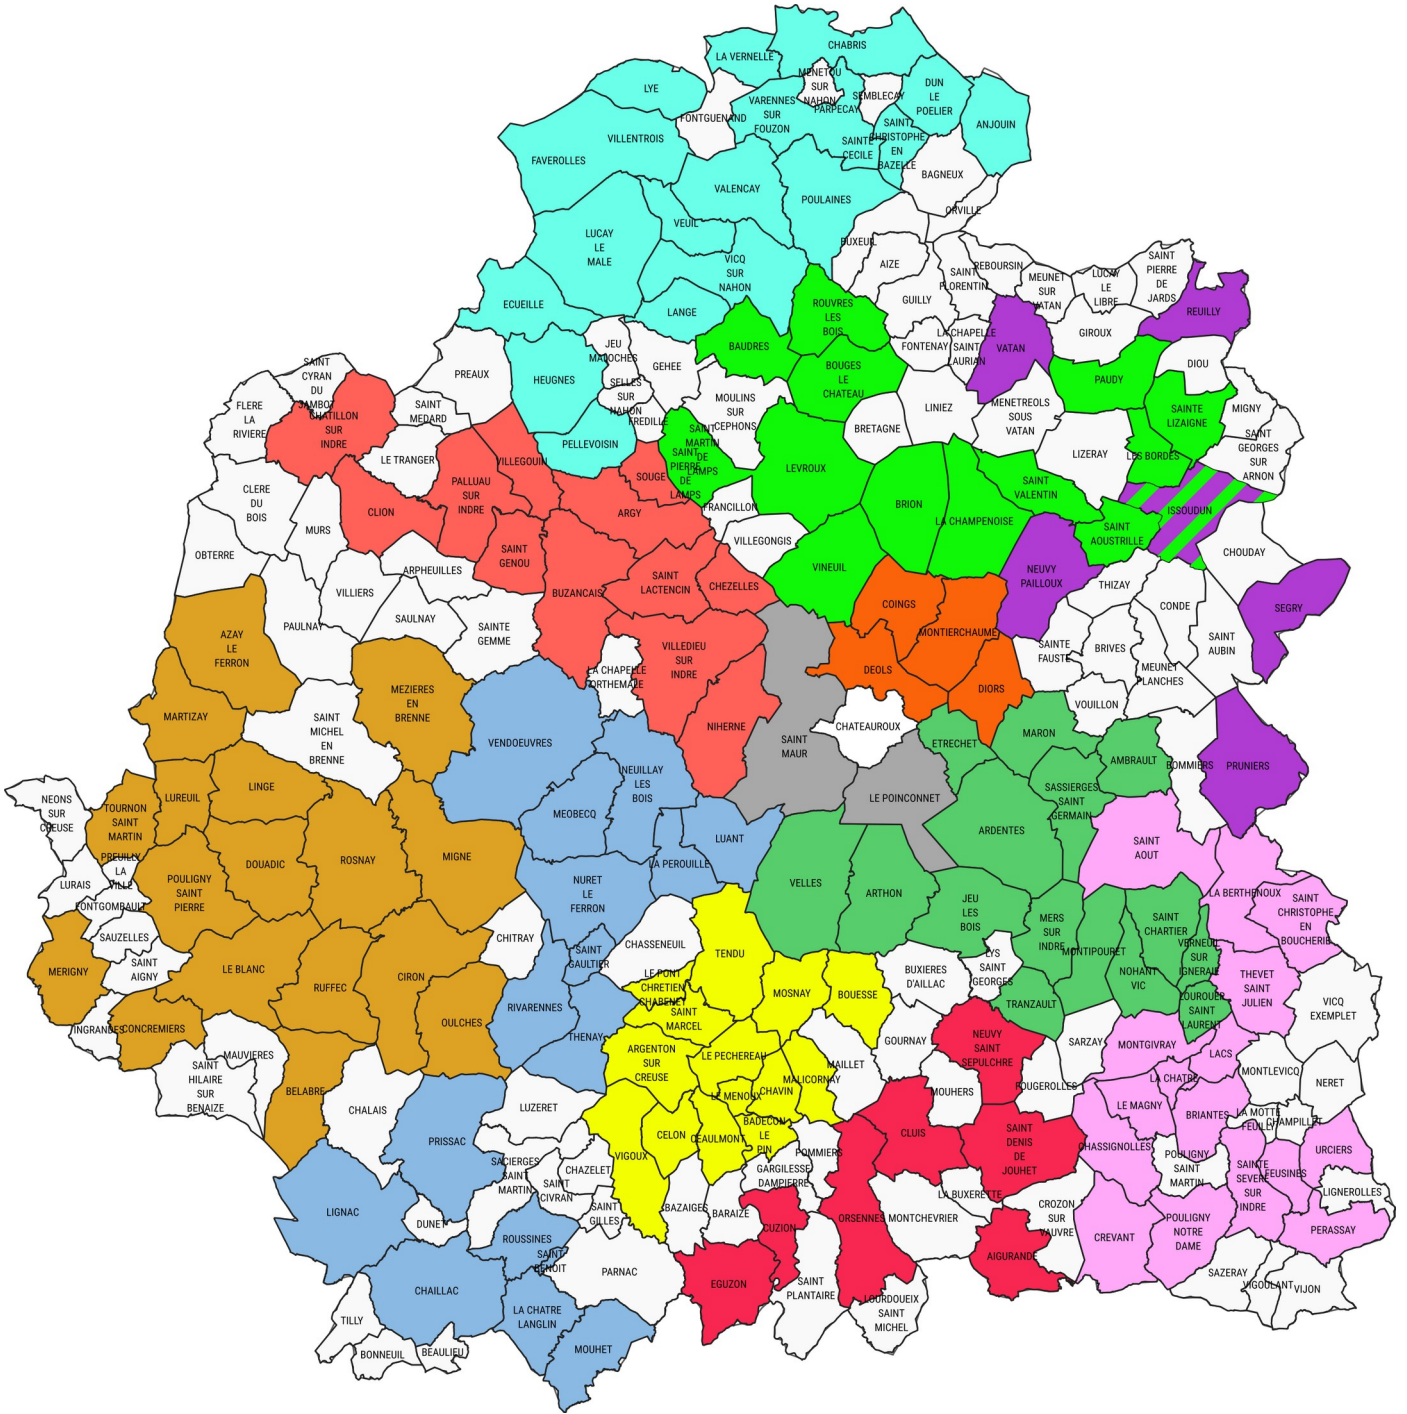

CARTE DES RASED

	RASED Châteauroux – Antenne Jean Racine		RASED Châteauroux – Antenne Jean Zay
	RASED Châteauroux – Antenne Saint Jean		RASED Saint Gaultier – Antenne Professeur Dubost
	RASED Le Blanc – Antenne Ville Haute		RASED Buzançais – Antenne Raoul Janvoie
	RASED Déols – Antenne Paul Langevin		RASED Issoudun – Antenne Jean Jaures
	RASED Issoudun – Antenne Saint Exupéry		RASED Valençay – Antenne Benjamin Rabier
	RASED Ardentes – Antenne Saint Martin		RASED La Châtre – Antenne Eugène Delacroix
	RASED Argenton sur Creuse – Antenne Paul Bert		RASED – Antenne Cluis