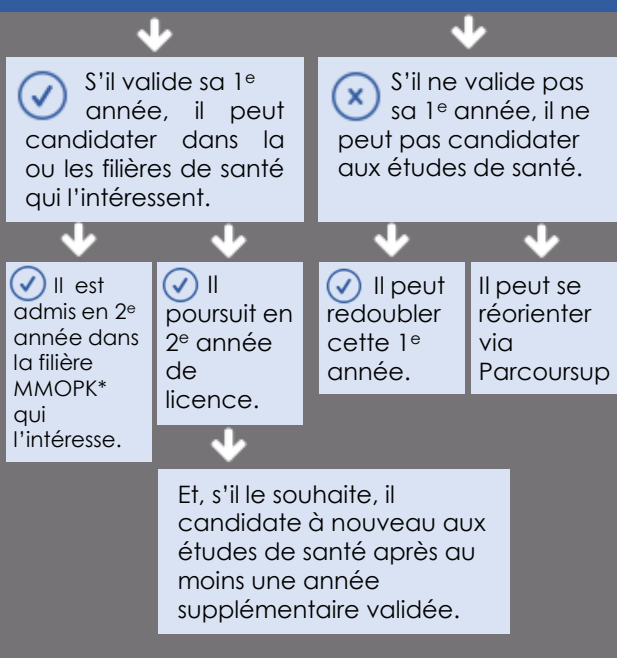

Un portail avec une option « Accès Santé » (L. AS) Comment ça marche ?

Un parcours spécifique « Accès Santé » avec une option d'une autre discipline (PASS) Comment ça marche ?

1^e
année

Le lycéen choisit le portail

qui correspond le mieux à ses projets et ses points forts qui propose une option « Accès Santé » pour la ou les filières qui l'intéressent (Médecine, Maïeutique, Odontologie, Pharmacie, Kinésithérapie).

Au sein de cette licence, il suit des enseignements liés à l'option « Accès Santé ».