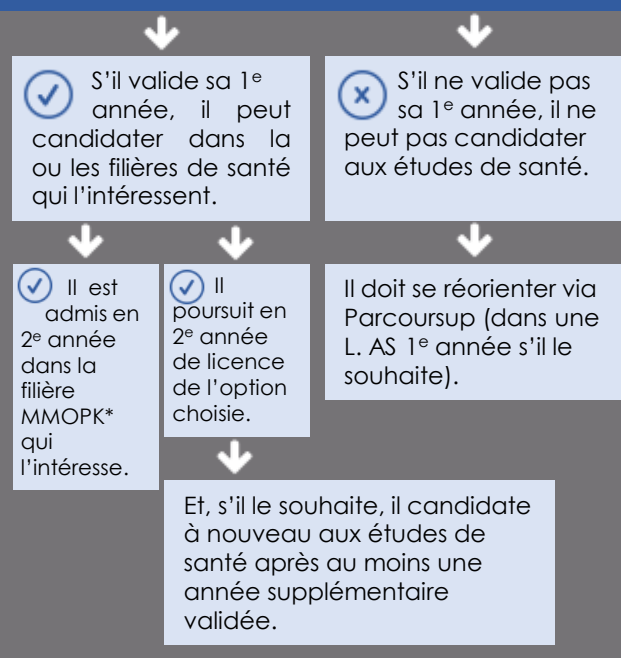

Le lycéen choisit le parcours spécifique santé

et une option qui correspond à ses points forts et à ses autres projets éventuels (Chimie, Psychologie, Physique, Mathématiques, Économie, Sciences de la Vie).

Ces parcours sont organisés dans les universités ayant des facultés de santé.