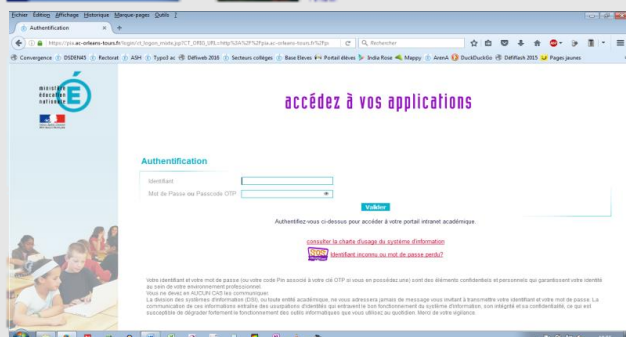

En 2 étapes

1

Connectez-vous au Portail Intra Académique (PIA)
via l'adresse : www.ac-orleans-tours.fr/dsden45/

Puis: **mon espace** 

Authentifiez-vous avec votre identifiant
et votre mot de passe de messagerie
académique.