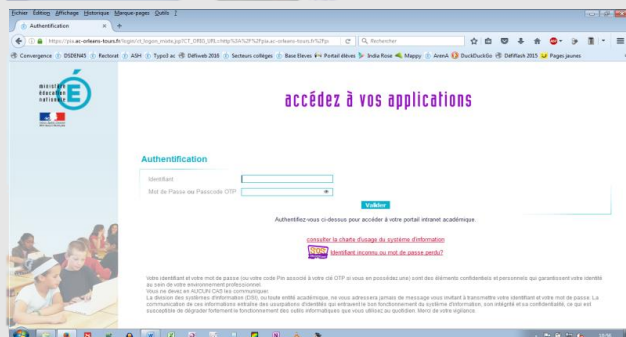

En 2 étapes

1

Connectez-vous au Portail Intra Académique (PIA)
via l'adresse : www.ac-orleans-tours.fr/dsden45/

Puis: **mon espace** 

Authentifiez-vous avec votre identifiant
et votre mot de passe de messagerie
académique.