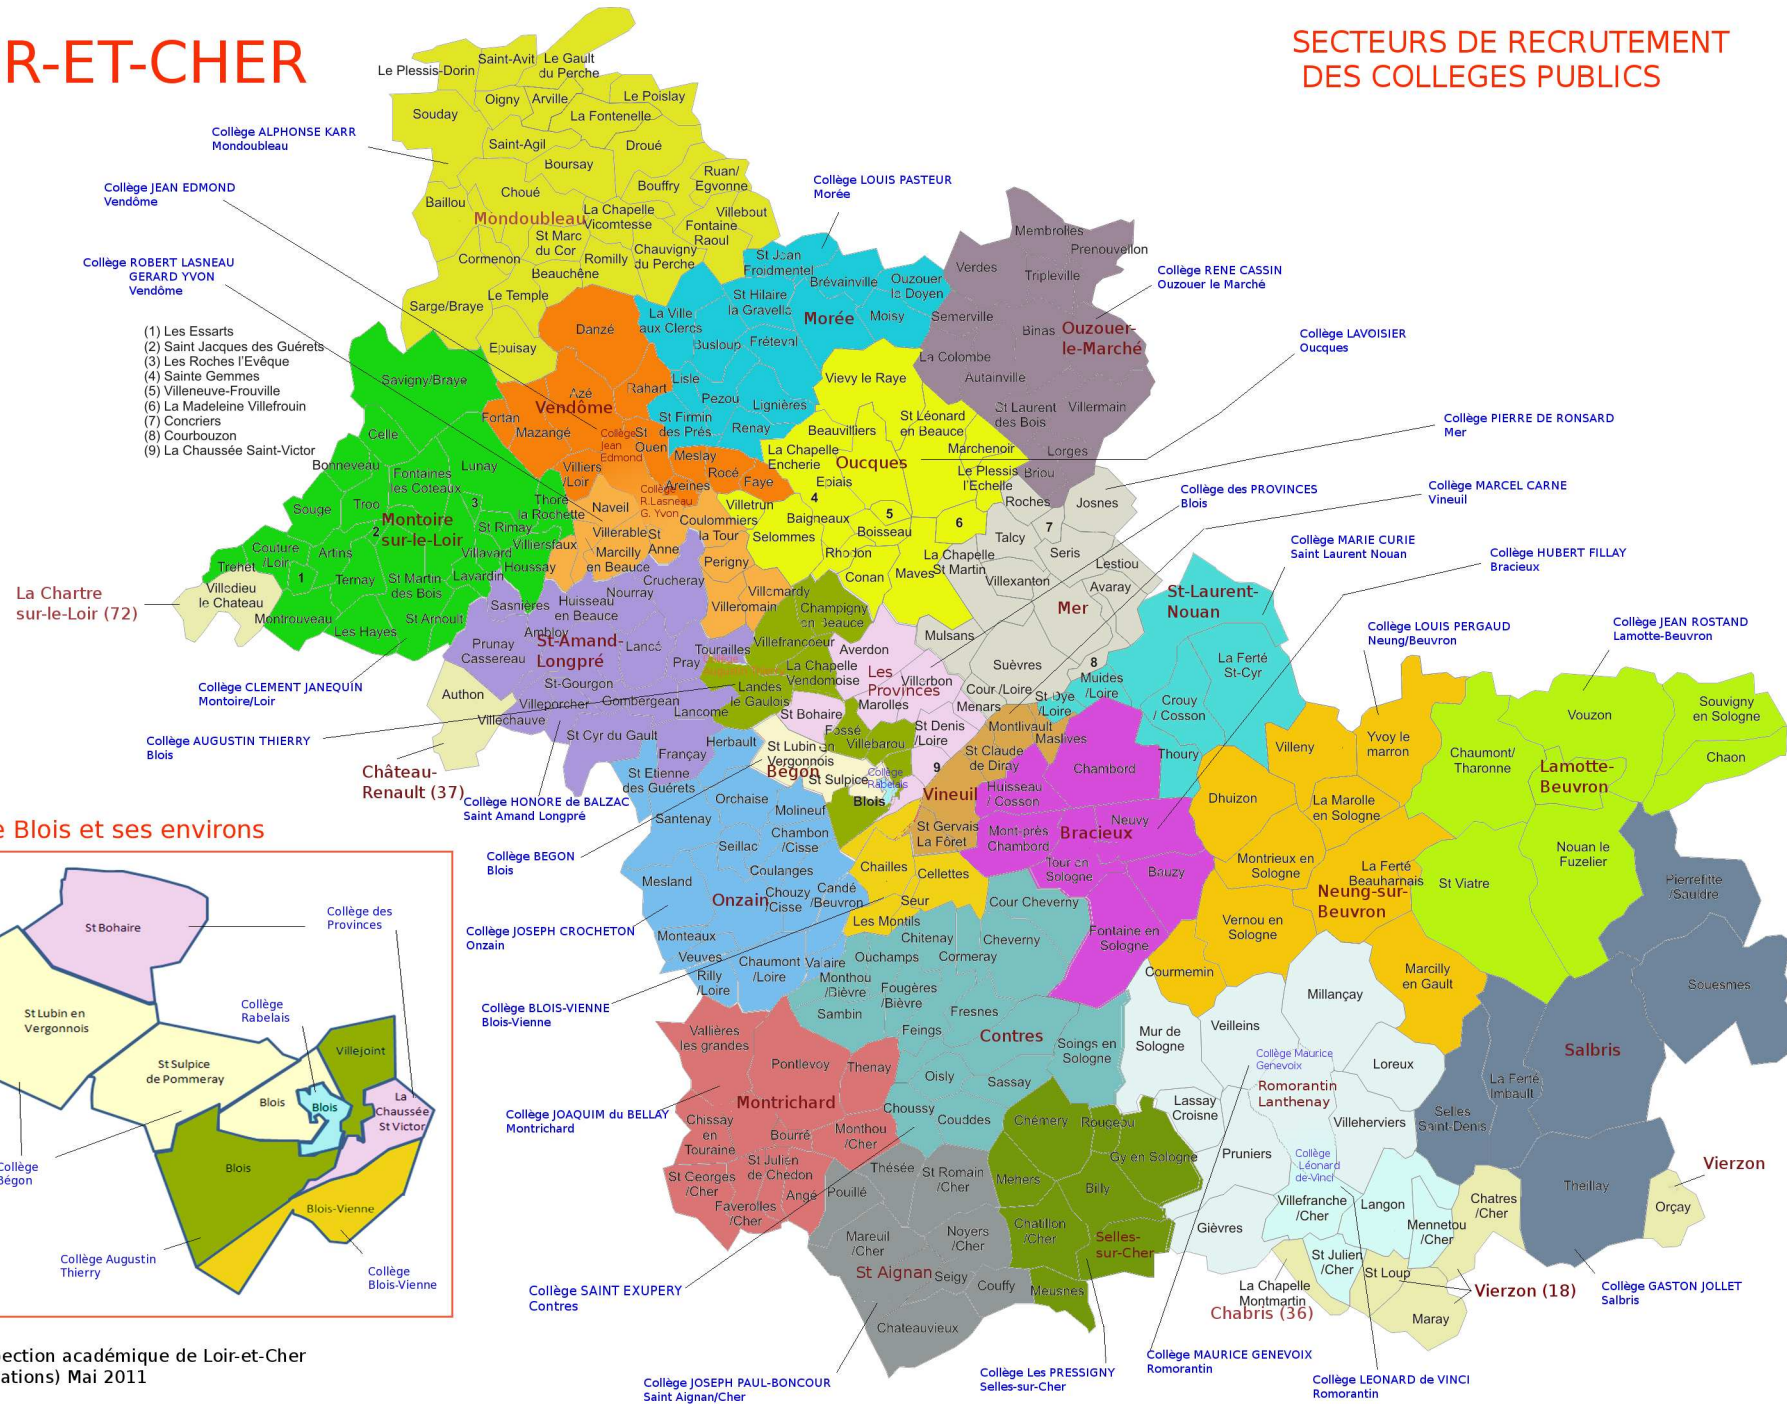

LOIR-ET-CHER

SECTEURS DE RECRUTEMENT DES COLLEGES PUBLICS

Zoom de Blois et ses environs

Source: Inspection académique de Loir-et-Cher
E.D.I (Publications) Mai 2011