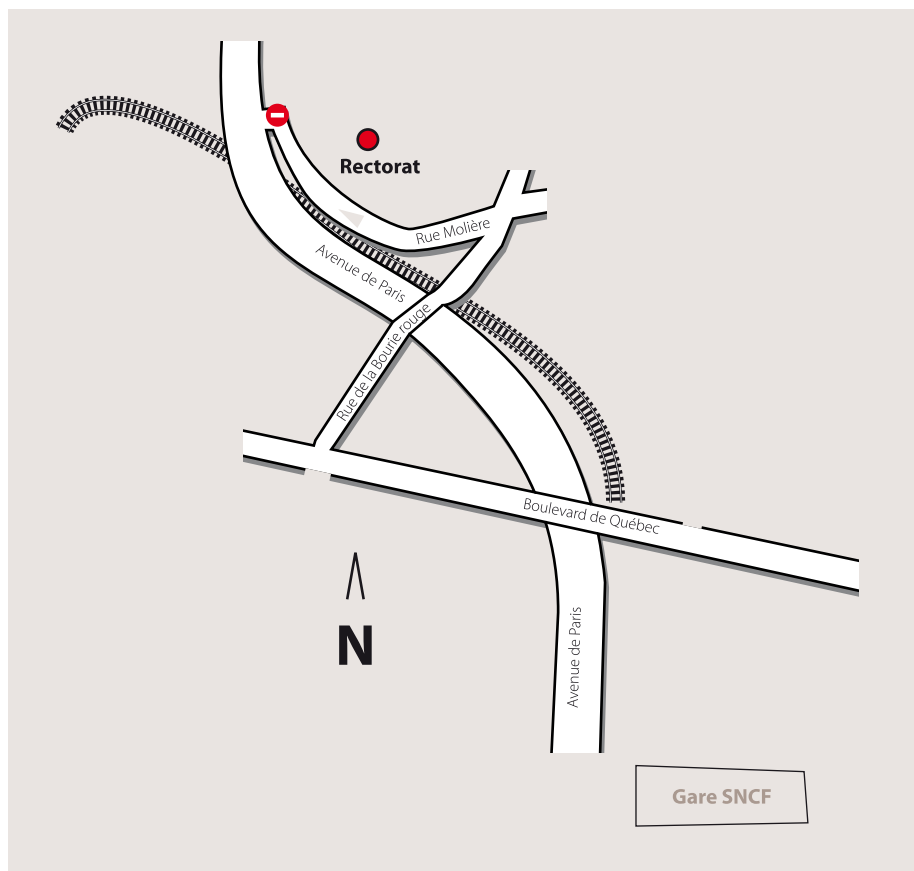

Site Molière

10 rue Molière,
Orléans

YBLF - 10.2011 - PHOTOS YBLF

Services présents sur le site Molière

.....
Systèmes d'information (DSI)

Horaires d'ouverture

Du lundi au vendredi,
de 08:30 à 12:30 et de 13:30 à 17:00.